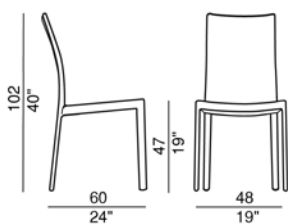

Angelina_design James Brönte

Sedia imbottita con struttura in acciaio. Imbottitura in poliuretano espanso e rivestimento in cuoio disponibile in diversi colori.

Upholstered chair with steel structure. Polyurethane foam padding and emery-leather covering, available in various colours.

Polstersessel mit Stahlstruktur. Polsterung aus PU-Schaumstoff, Bezug aus Kernleder in verschiedenen Farben.

Chaise rembourrée avec structure en acier. Rembourrage en polyuréthane expansé et revêtement en cuir disponible en différentes couleurs.

Silla acolchada con estructura en acero. Relleno en espuma de poliuretano y tapizado en cuero, disponible en distintos colores.

BONALDO