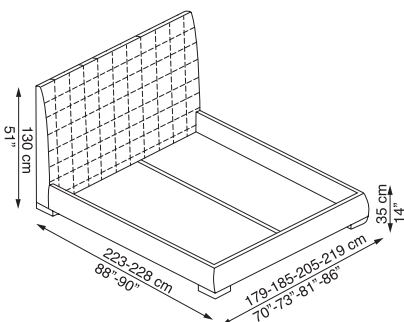

Bloom ego_design Peter Ross

La collezione Bloom prevede testata bassa, alta, liscia e trapuntata. La testata trapuntata di Bloom Ego è disponibile anche con rivestimento in pelle.

The Bloom collection includes low, high, smooth and quilted headboard. The Bloom ego quilted headboard is also available in leather.

Die Kollektion Bloom sieht ein hohes oder niedriges, glattes oder gepolstertes Kopfteil vor. Das gepolsterte Kopfteil von Bloom ego ist auch mit Bezug aus Leder verfügbar.

La collection Bloom prévoit une tête basse, haute, lisse et surpiquée. La tête surpiquée de Bloom ego est aussi disponible avec un revêtement en cuir souple.

La colección Bloom prevé cabezal bajo, alto, liso y acolchado. El cabezal acolchado de Bloom Ego está disponible también tapizado en piel.

Bloom ego

with storage / mit Bettkasten /
avec coffre de rangement intégré /
con contenidor

BONALDO