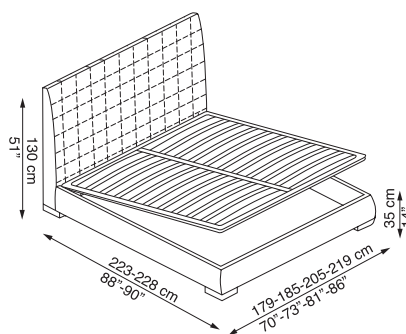

Bloom ego contenitore

with storage / mit Bettkasten /
avec coffre de rangement intégré /
con contenidor

BONALDO