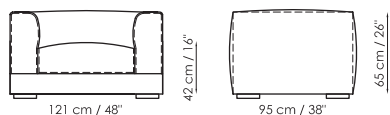

Cove_design Mauro Lipparini

Poltrona
Armchair
Sessel
Fauteuil
Butaca