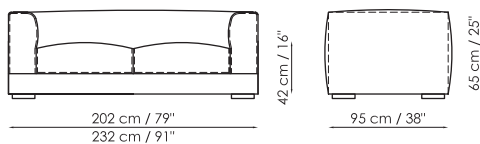

Divano
Sofa
Sofa
Canapé
Sofá