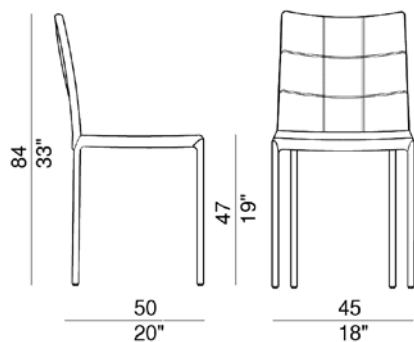

Gilda_design Peter Ross

Sedia imbottita.
Struttura: acciaio.
Imbottitura: poliuretano espanso.
Rivestimento: pelle o cuoio.

Upholstered chair.
Frame: steel.
Padding: polyurethane foam.
Covering: leather or emery-leather.

Gepolsterter Stuhl.
Gestell: Stahl.
Polsterung: Polyurethanschaum.
Bezug: Leder oder Kernleder.

Chaise rembourrée.
Structure: acier.
Rembourrage: polyuréthane expansé.
Revêtement: cuir souple ou cuir sellier.

Silla acolchada.
Estructura: acero.
Relleno: espuma de poliuretano.
Tapizado: piel o cuero.

BONALDO