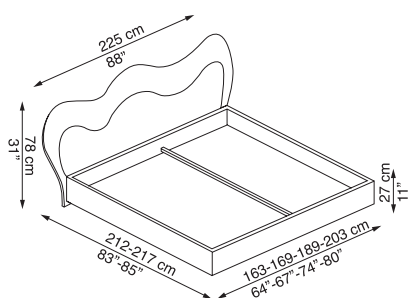

Letto matrimoniale con giroletto in cuoio. Testata in laminato stratificato nelle varianti laccate lucido e a specchio, Glove ha la possibilità di regolare l'altezza della rete su cui appoggia il materasso e la struttura è disponibile in diverse dimensioni.

Double bed with emery leather bed surround. With headboard in stratified laminate in shiny lacquered and mirror-effect finishes, Glove allows the height of the base on which the mattress rests to be adjusted and the frame is available in different sizes.

Doppelbett mit Bettumrandung aus Kernleder. Glove, mit Kopfteil aus geschichtetem Laminat in verschiedene glänzende Lackfarben oder verspiegelt, ermöglicht die Verstellung der Höhe des Lattenrostes, auf dem die Matratze aufliegt, und ist in verschiedenen Abmessungen erhältlich.

Lit à deux places avec tour de lit en cuir sellier. Tête de lit en stratifié dans les variantes laqué brillant et poli miroir, Glove permet le réglage en hauteur du plan d'appui du matelas et la structure est disponible en différentes dimensions.

Cama matrimonial con bastidor perimetral de cuero. Cabezal de laminado estratificado en las variantes lacadas brillante y espejo. Glove ofrece la posibilidad de regular la altura del somier donde se apoya el colchón; la estructura está disponible en distintas medidas.

Glove

with storage / mit Bettkasten /
avec coffre de rangement intégré /
con contenidor