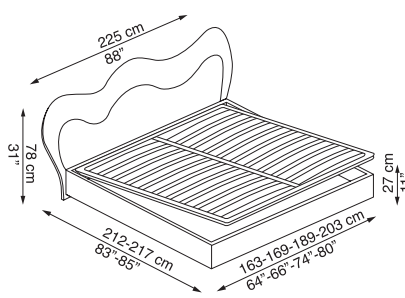

Glove contenitore

with storage / mit Bettkasten /
avec coffre de rangement intégré /
con contenidor