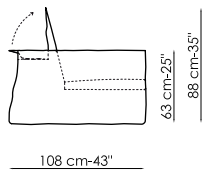

108 cm-43"

Bracciolo **small**
Armrest
Arملهنه
Accoudoir
Braço