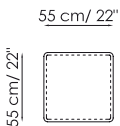

Pouf 108x108

Pouf 135x135

Bracciolo large
Armrest
Armlehne
Accoudoir
Brazo

Chaise longue

Bracciolo small
Armrest
Armlehne
Accoudoir
Brazo

Chaise longue

Cuscino 55x55
Cushion
Kissen
Coussin
Cojín

BONALDO