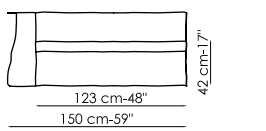

Divano terminale 150
End section sofa
Sofa Endteil
Elément terminal
Sofa terminal