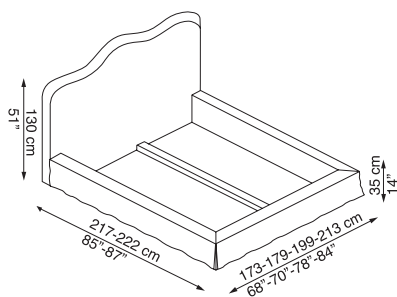

Testata sagomata e imbottita. Rivestimento in tessuto completamente sfoderabile. Gli accessori e i coordinati biancheria suggeriscono tante composizioni diverse. Lip ha la possibilità di regolare l'altezza della rete su cui appoggia il materasso ed è disponibile in diverse dimensioni.

Tête de lit courbe et rembourrée. Revêtement en tissu entièrement déhoussable. Les accessoires et le linge de lit assorti suggèrent de nombreuses compositions différentes. Lip permet le réglage en hauteur du plan d'appui du matelas et est disponible en différentes dimensions.

Shaped and upholstered headboard. Fully removable fabric covering. Accessories and coordinated bed linen can be used to create many different compositions. Lip allows the height of the base on which the mattress rests to be adjusted and is available in different sizes.

Cabezal conformado y acolchado. Tapicería en tela completamente desenfundable. Los accesorios y la ropa de cama coordinada sugieren innumerables composiciones diferentes. Lip ofrece la posibilidad de regular la altura del somier donde se apoya el colchón y está disponible en distintas medidas.

Geschwungener und gepolsterter Kopfteil. Stoffbezug vollständig abziehbar. Accessoires und koordinierte Bettwäsche liefern Ideen für viele, unterschiedliche Zusammenstellungen. Lip ermöglicht die Verstellung der Höhe des Lattenrostes, auf dem die Matratze aufliegt, und ist in verschiedenen Abmessungen erhältlich.

Lip

with storage / mit Bettkasten /
avec coffre de rangement intégré /
con contenedor

BONALDO