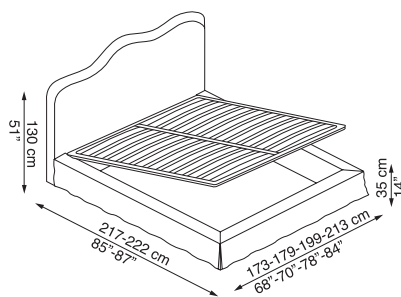

Lip contenitore

with storage / mit Bettkasten /
avec coffre de rangement intégré /
con contenedor

BONALDO