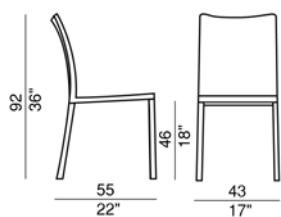

Mery_design James Brönte

Sedia imbottita con struttura in acciaio verniciato o cromato. Imbottitura in poliuretano espanso e rivestimento in pelle o cuoio.

Upholstered chair with painted or chrome-plated steel structure. Polyurethane foam padding and leather or emery-leather covering.

Polstersessel mit Struktur aus Stahl, lackiert oder verchromt. Polsterung aus PU-Schaumstoff, Bezug aus Leder oder Kernleder.

Chaise rembourrée avec structure en acier verni ou chromé. Rembourrage en polyuréthane expansé et revêtement en cuir souple ou cuir sellier.

Silla acolchada con estructura de acero pintado, cromado o satinado. Relleno en espuma de poliuretano y tapizado en piel, cuero o skay.

BONALDO