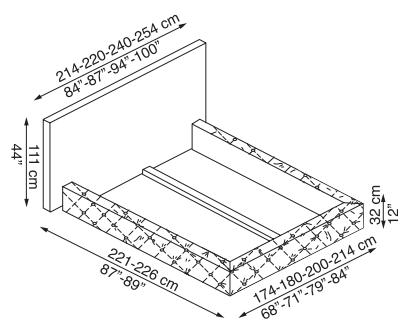

Letto imbottito con rivestimento in pelle o tessuto, completamente sfoderabile. Gli accessori e i coordinati biancheria suggeriscono tante composizioni diverse. Moore ha la possibilità di regolare l'altezza della rete su cui appoggia il materasso ed è disponibile in diverse dimensioni.

Lit rembourré avec revêtement en cuir souple ou en tissu, entièrement déhoussable. Les accessoires et le linge de lit assorti suggèrent de nombreuses compositions différentes. Moore permet le réglage en hauteur du plan d'appui du matelas et est disponible en différentes dimensions.

Upholstered bed with leather or fabric covering, fully removable. Accessories and coordinated bed linen can be used to create many different compositions. Moore allows the height of the base on which the mattress rests to be adjusted and is available in different sizes.

Cama acolchada y tapizada con piel o tela, completamente desenfundable. Los accesorios y la ropa de cama coordinada sugieren innumerables composiciones diferentes. Moore ofrece la posibilidad de regular la altura del somier donde se apoya el colchón y está disponible en distintas medidas.

Polsterbett mit Bezug aus Leder oder Stoff, vollständig abziehbar. Accessoires und koordinierte Bettwäsche liefern Ideen für viele, unterschiedliche Zusammenstellungen. Moore ermöglicht die Verstellung der Höhe des Lattenrostes, auf dem die Matratze aufliegt, und ist in verschiedenen Abmessungen erhältlich.

Moore

with storage / mit Bettkasten /
avec coffre de rangement intégré /
con contenedor