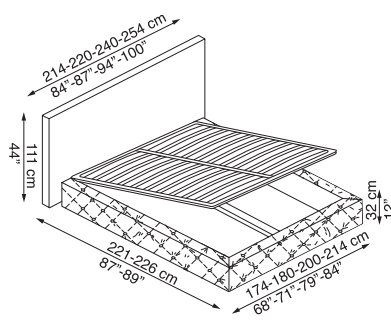

Moore contenitore

with storage / mit Bettkasten /
avec coffre de rangement intégré /
con contenedor