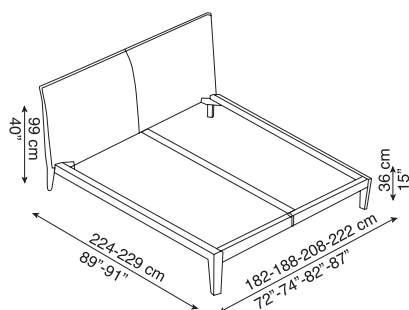

Royal

BONALDO