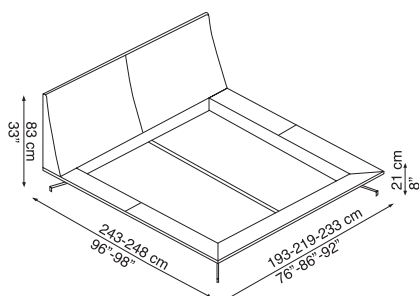

Sailor

BONALDO