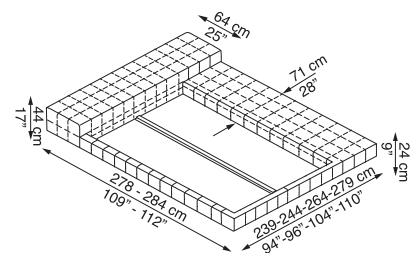

Squaring penisola