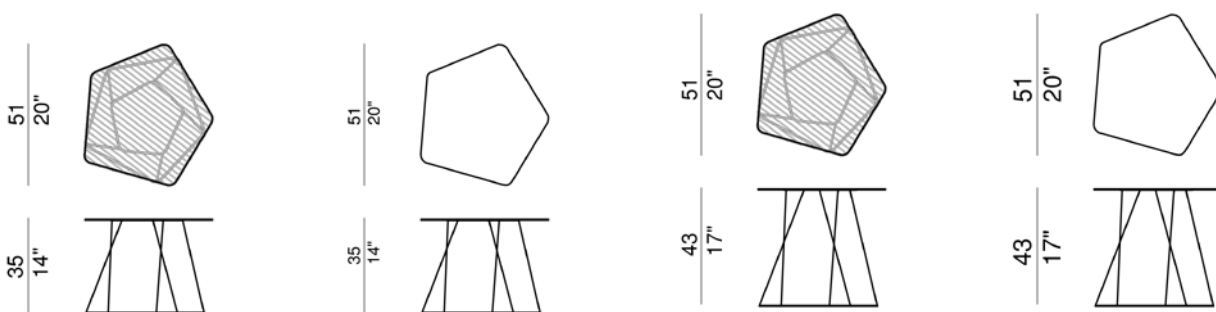

Tectonic_design Alain Gilles

Tavolini con struttura in acciaio e piano in acciaio verniciato. Il piano è disponibile in due versioni: in filo d'acciaio e in lamiera.

Small tables with steel structure and painted steel top. The top is available in two versions: in steel wire and in steel sheet.

Niedrige Tische mit Stahlgestell, Platte aus Stahl lackiert. Tischplatte erhältlich in zwei Ausführungen: aus Stahldraht bzw. aus Stahlblech.

Tables basses avec structure en acier et plateau en acier verni. Le plateau est disponible en deux versions : en fil d'acier et en tôle.

Mesas de centro con estructura en acero y tapa en acero pintado. La tapa está disponible en dos versiones: en hilo de acero y en chapa.

BONALDO