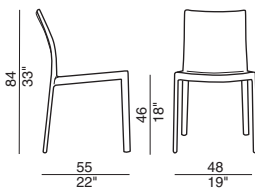

BONALDO

Bonaldo spa via Straelle, 3 35010 Villanova (PD) Italy tel. +39.049.9299011 fax +39.049.9299000 www.bonaldo.it bonaldo@bonaldo.it