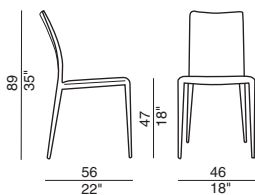

BONALDO

Bonaldo spa via Straelle, 3 35010 Villanova (PD) Italy tel. +39.049.9299011 fax +39.049.9299000 www.bonaldo.it bonaldo@bonaldo.it