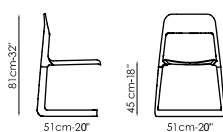

Cart_design Luca Nichetto

Sedia impilabile con struttura in metallo verniciato. Seduta e schienale sono in poliuretano, disponibili in diversi colori.

Stackable chair with painted metal structure. The seat and backrest are in polyurethane, available in various colours.

Stapelbarer Stuhl mit Gestell aus lackiertem Metall. Sitz und Rückenlehne aus Polyurethan, erhältlich in verschiedenen Farben.

Chaise empilable avec structure en métal verni. Assise et dossier en polyuréthane, disponibles en différentes couleurs.

Silla apilable con estructura metálica pintada. El asiento y el respaldo son de poliuretano, disponibles en distintos colores.

BONALDO