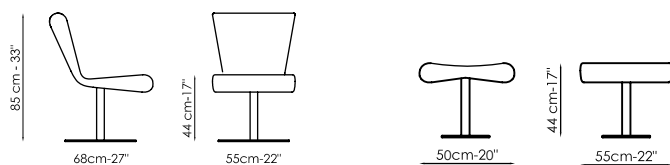

Poltrona con struttura in acciaio. Rivestimento disponibile in tessuto o pelle. Accostando il pouf si trasforma in una confortevole chaise longue.

Armchair with steel structure. Available with fabric or leather covering. Converts to a comfortable chaise longue when the pouf is placed next to it.

Sessel, mit Stahlstruktur. Bezug aus Stoff oder Leder. In Kombination mit dem Hocker, entsteht eine bequeme Chaiselongue.

Fauteuil avec structure en acier. Revêtement disponible en tissu ou cuir souple. En rapprochant le pouf, il se transforme en une confortable chaise longue.

Sillón con estructura de acero. Tapizado disponible en tela o piel. Acercando el pouf, se transforma en una cómoda chaise longue.

BONALDO