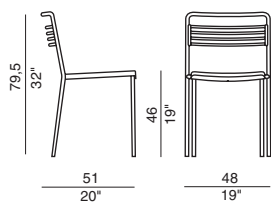

## Linda\_design Dondoli e Pocci

---

Sedia impilabile.  
Struttura: acciaio cromato e verniciato.  
Sedile e schienale: polipropilene lucido.

Stackable chair.  
Frame: chromium-plated or painted steel.  
Seat and backrest: shiny polypropylene.

Stapelstuhl.  
Gestell: Stahl verchromt oder lackiert.  
Sitz und Rückenlehne: Polypropylen glänzend.

Chaise empilable.  
Structure: acier chromé ou verni.  
Assise et dossier: polypropylène brillant.

Silla apilable.  
Estructura: acero cromado o pintado.  
Asiento y respaldo: polipropileno brillante.