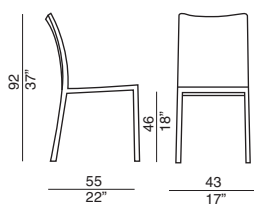

Sedia imbottita.
Struttura: acciaio.
Imbottitura: poliuretano espanso.
Rivestimento: pelle o cuoio.
Disponibile anche nella versione con braccioli.
Miss Marta

Upholstered chair.
Frame: steel.
Padding: polyurethane foam.
Covering: leather or emery-leather.
Also available with armrests. **Miss Marta**

Gepolsterter Stuhl.
Gestell: Stahl.
Polsterung: Polyurethanschaum.
Bezug: Leder oder Kernleder.
Auch in der Ausführung mit Armlehnen erhältlich.
Miss Marta

Chaise rembourrée.
Structure: acier.
Rembourrage: polyuréthane expansé.
Revêtement: cuir souple ou cuir sellier.
Disponibile également dans la version avec accoudoirs. **Miss Marta**

Silla acolchada.
Estructura: acero.
Relleno: espuma de poliuretano.
Tapizado: piel o cuero.
Disponibile también en la versión con brazos.
Miss Marta

Marta