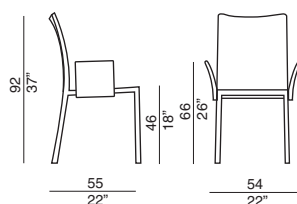

Marta_design James Brönte

Sedia imbottita.
Struttura: acciaio.
Imbottitura: poliuretano espanso.
Rivestimento: pelle o cuoio.
Disponibile anche nella versione con braccioli.
Miss Marta

Upholstered chair.
Frame: steel.
Padding: polyurethane foam.
Covering: leather or emery-leather.
Also available with armrests. **Miss Marta**

Gepolsterter Stuhl.
Gestell: Stahl.
Polsterung: Polyurethanschaum.
Bezug: Leder oder Kernleder.
Auch in der Ausführung mit Armlehnen erhältlich.
Miss Marta

Chaise rembourrée.
Structure: acier.
Rembourrage: polyuréthane expansé.
Revêtement: cuir souple ou cuir sellier.
Disponibile également dans la version avec accoudoirs. **Miss Marta**

Silla acolchada.
Estructura: acero.
Relleno: espuma de poliuretano.
Tapizado: piel o cuero.
Disponibile también en la versión con brazos.
Miss Marta

Miss Marta

BONALDO