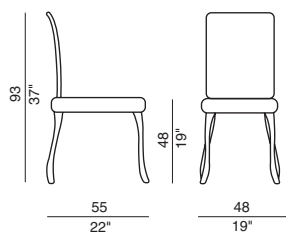

BONALDO

Bonaldo spa via Straelle, 3 35010 Villanova (PD) Italy tel. +39.049.9299011 fax +39.049.9299000 www.bonaldo.it bonaldo@bonaldo.it