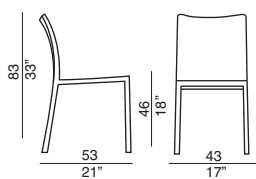

Mirta_design James Brönte

Sedia imbottita.
Struttura: acciaio.
Imbottitura: poliuretano espanso.
Rivestimento: pelle o cuoio.
Disponibile anche nella versione con braccioli.
Miss Mirta

Upholstered chair.
Frame: steel.
Padding: polyurethane foam.
Covering: leather or emery-leather.
Also available with armrests. **Miss Mirta**

Gepolsterter Stuhl.
Gestell: Stahl.
Polsterung: Polyurethanschaum.
Bezug: Leder oder Kernleder.
Auch in der Ausführung mit Armlehnen erhältlich.
Miss Mirta

Chaise rembourrée.
Structure: acier.
Rembourrage: polyuréthane expansé.
Revêtement: cuir souple ou cuir sellier.
Disponibile également dans la version avec accoudoirs. **Miss Mirta**

Silla acolchada.
Estructura: acero.
Relleno: espuma de poliuretano.
Tapizado: piel o cuero.
Disponibile también en la versión con brazos.
Miss Mirta

Mirta

Miss Mirta

BONALDO