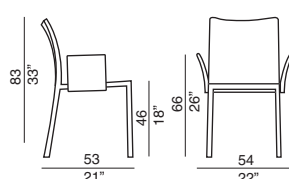

Mirta_design James Brönte

Sedia imbottita.
Struttura: acciaio.
Imbottitura: poliuretano espanso.
Rivestimento: pelle o cuoio.
Disponibile anche nella versione con braccioli.
Miss Mirta

Upholstered chair.
Frame: steel.
Padding: polyurethane foam.
Covering: leather or emery-leather.
Also available with armrests. **Miss Mirta**

Gepolsterter Stuhl.
Gestell: Stahl.
Polsterung: Polyurethanschaum.
Bezug: Leder oder Kernleder.
Auch in der Ausführung mit Armlehnen erhältlich.
Miss Mirta

Chaise rembourrée.
Structure: acier.
Rembourrage: polyuréthane expansé.
Revêtement: cuir souple ou cuir sellier.
Disponibile également dans la version avec accoudoirs. **Miss Mirta**

Silla acolchada.
Estructura: acero.
Relleno: espuma de poliuretano.
Tapizado: piel o cuero.
Disponibile también en la versión con brazos.
Miss Mirta

Mirta

Miss Mirta

BONALDO