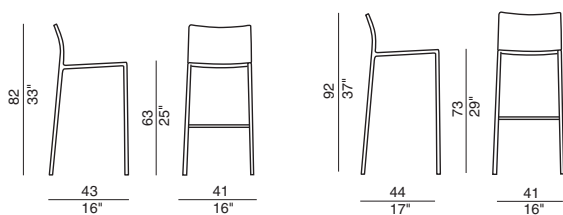

Mirtillo_design James Brönte

Sgabello disponibile in due altezze.
Struttura: acciaio.
Rivestimento: cuoio.

Stool available in two heights.
Frame: steel.
Covering: emery-leather

Hocker in zwei Höhen erhältlich.
Gestell: Stahl.
Bezug: Kernleder.

Tabouret disponible en deux hauteurs.
Structure: acier.
Revêtement: cuir sellier.

Taburete disponible en dos alturas.
Estructura: acero.
Tapizado: cuero.

BONALDO

Bonaldo spa via Straelle, 3 35010 Villanova (PD) Italy tel. +39.049.9299011 fax +39.049.9299000 www.bonaldo.it bonaldo@bonaldo.it