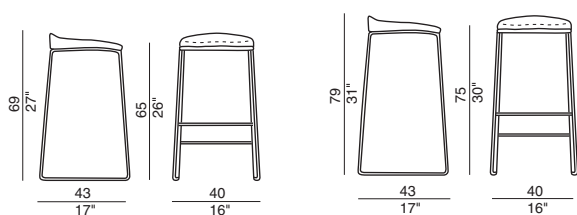

Pilo_design James Brönte

Sgabello disponibile in due altezze.
Struttura: acciaio cromato.
Sedile: skay.

Stool available in two heights.
Frame: chromium-plated steel.
Seat: skay.

Hocker in zwei Höhen erhältlich.
Gestell: Stahl verchromt.
Sitz: Kunstleder.

Tabouret disponible en deux hauteurs.
Structure: acier chromé.
Assise: skaï.

Taburete disponible en dos alturas.
Estructura: acero cromado.
Asiento: skay.

BONALDO

Bonaldo spa via Straelle, 3 35010 Villanova (PD) Italy tel. +39.049.9299011 fax +39.049.9299000 www.bonaldo.it bonaldo@bonaldo.it