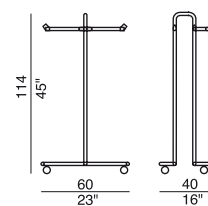

Sedia pieghevole.  
Struttura: acciaio.  
Sedile: legno.

Folding chair.  
Frame: painted steel.  
Seat: wood.

Klapstuhl.  
Gestell: Stahl lackiert.  
Sitz: Holz.

Chaise pliante.  
Structure: acier verni.  
Assise: bois.

Silla plegable.  
Estructura: acero pintado.  
Asiento: madera.

appendisedia / wall hook /  
Stuhlhaken / porte chaise /  
gancho

carrello / trolley / Wagen /  
chariot / carro

**BONALDO**