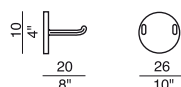

Silla plegable.  
Estructura: acero pintado.  
Asiento: madera.

appendisedia / wall hook /  
Stuhlhaken / porte chaise /  
gancho

carrello / trolley / Wagen /  
chariot / carro

**BONALDO**