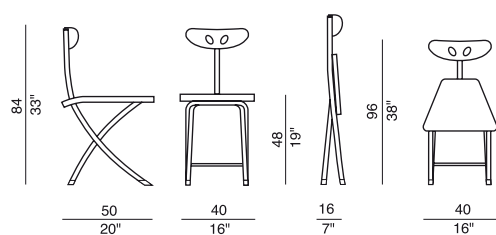

Sedia pieghevole.  
Struttura: acciaio.  
Sedile: legno.

Folding chair.  
Frame: painted steel.  
Seat: wood.

Klapstuhl.  
Gestell: Stahl lackiert.  
Sitz: Holz.

Chaise pliante.  
Structure: acier verni.  
Assise: bois.

Silla plegable.  
Estructura: acero pintado.  
Asiento: madera.

appendisedia / wall hook /  
Stuhlhaken / porte chaise /  
gancho

carrello / trolley / Wagen /  
chariot / carro

**BONALDO**