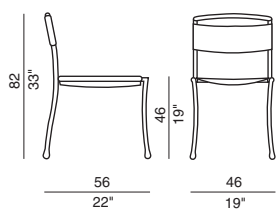

## Replay\_design Dondoli e Pocci

---

Sedia impilabile.  
Struttura: acciaio cromato e verniciato.  
Sedile e schienale: polipropilene.

Stackable chair.  
Frame: chromium-plated or painted steel.  
Seat and backrest: polypropylene.

Stapelstuhl.  
Gestell: Stahl verchromt oder lackiert.  
Sitz und Rückenlehne: Polypropylen.

Chaise empilable.  
Structure: acier chromé ou verni.  
Assise et dossier: polypropylène.

Silla apilable.  
Estructura: acero cromado o pintado.  
Asiento y respaldo: polipropileno.