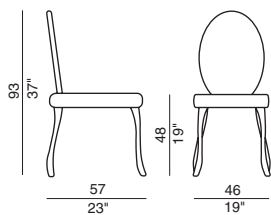

BONALDO

Bonaldo spa via Straelle, 3 35010 Villanova (PD) Italy tel. +39.049.9299011 fax +39.049.9299000 www.bonaldo.it bonaldo@bonaldo.it