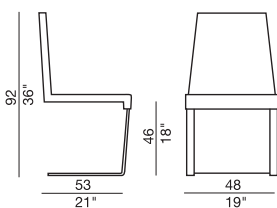

Sedia imbottita.
Struttura acciaio cromato.
Imbottitura: schiumato a freddo.
Rivestimento: tessuto o pelle.
Disponibile anche nella versione con braccioli.
Tag arm

Upholstered chair.
Frame: chromed steel.
Padding: cold-expanded foam.
Covering: fabric or leather.
Also available with armrests. **Tag arm**

Sessel.
Gestell: Stahl verchromt.
Polsterung: Kaltschaum.
Bezug: Stoff oder Leder.
Auch in der Ausführung mit Armlehnen erhältlich.
Tag arm

Chaise rembourrée.
Structure: acier chromé.
Rembourrage: mousse à froid.
Revêtement: tissu ou cuir souple.
Disponibile également dans la version avec accoudoirs. **Tag arm**

Silla acolchada.
Estructura: acero cromado.
Relleno: espuma de poliuretano flexible.
Tapizado: tela o piel.
Disponibile también en la versión con brazos.
Tag arm

Tag