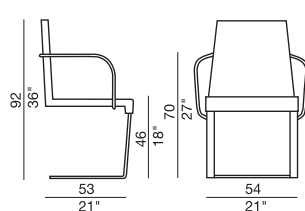

Tag_design Mauro Lipparini

Sedia imbottita.
Struttura acciaio cromato.
Imbottitura: schiumato a freddo.
Rivestimento: tessuto o pelle.
Disponibile anche nella versione con braccioli.
Tag arm

Upholstered chair.
Frame: chromed steel.
Padding: cold-expanded foam.
Covering: fabric or leather.
Also available with armrests. **Tag arm**

Sessel.
Gestell: Stahl verchromt.
Polsterung: Kaltschaum.
Bezug: Stoff oder Leder.
Auch in der Ausführung mit Armlehnen erhältlich.
Tag arm

Chaise rembourrée.
Structure: acier chromé.
Rembourrage: mousse à froid.
Revêtement: tissu ou cuir souple.
Disponibile également dans la version avec accoudoirs. **Tag arm**

Silla acolchada.
Estructura: acero cromado.
Relleno: espuma de poliuretano flexible.
Tapizado: tela o piel.
Disponibile también en la versión con brazos.
Tag arm

Tag arm

BONALDO