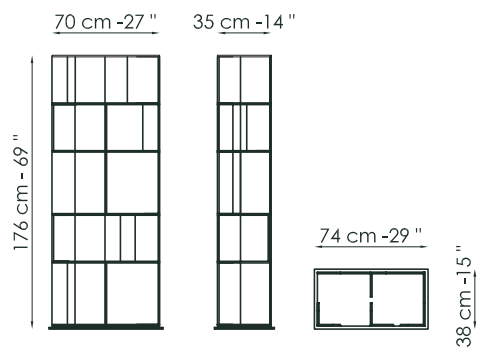

## B-Cubic\_design Gino Carollo

---

Libreria fissa in cristallo con base rettangolare in acciaio.

A fixed glass bookshelf on a rectangular steel base.  
Structure: opaque varnished wood.

Fest montiertes Bücherregal aus Kristallglas mit rechteckiger Basis.

Etagère fixe en verre à base rectangulaire en acier.

Librería fija de base rectangular.  
Estructura: madera pintada mate.

---