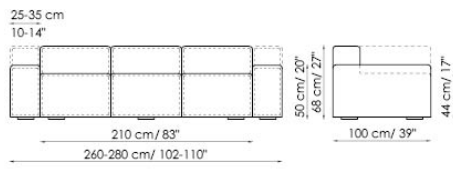

Terminale 165/175
End section Prof.100 dx
depth right

Terminale 185/195
End section Prof.100 dx
depth right

Terminale 235/245
End section Prof. 100 dx
depth right

Divano angolare 172
Corner Sofa Prof. 100 dx
depth right

Divano Angolare 192
Corner sofa Prof. 100 dx
depth right

Divano angolare 242
Corner sofa Prof. 100 dx
depth right

Chaise longue 105/115x150
dx right

Chaise longue 125/135x170

dx
right

Centrale 70x100
Center section