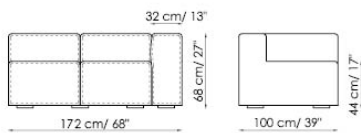

Terminale 165/175
End section Prof.100 dx
depth right

Terminale 185/195
End section Prof.100 dx
depth right

Terminale 235/245
End section Prof. 100 dx
depth right

Divano angolare 172
Corner Sofa Prof. 100 dx
depth right

Divano Angolare 192
Corner sofa Prof. 100 dx
depth right

Divano angolare 242
Corner sofa Prof. 100 dx
depth right

Chaise longue 105/115x150
dx right

Chaise longue 125/135x170

dx
right

Centrale 70x100
Center section