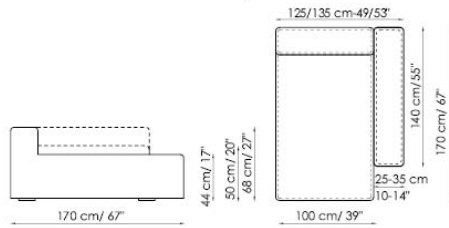

Terminale 165/175
End section Prof.100 dx
depth right

Terminale 185/195
End section Prof.100 dx
depth right

Terminale 235/245
End section Prof. 100 dx
depth right

Divano angolare 172
Corner Sofa Prof. 100 dx
depth right

Divano Angolare 192
Corner sofa Prof. 100 dx
depth right

Divano angolare 242
Corner sofa Prof. 100 dx
depth right

Chaise longue 105/115x150
dx right

Chaise longue 125/135x170

dx
right

Centrale 70x100
Center section

Centrale 70x100/125 mobile
Center section moveable

Centrale 140
Center section

Centrale 210
Center section

Center section 160
Center section

Centrale 70x125
Center section

Centrale mobile 70x125/150
Center section moveable

Centrale 120x125
Center section

Centrale 100x100
Center section

Centrale 120x100
Center section

Schienale-Angolare Prof. 100
Backrest-Corner depth

Schienale-Angolare Prof. 125
Backrest-Corner depth

Chaise longue