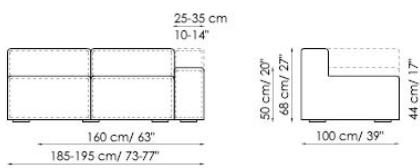

Terminale 165/175
End section Prof.100 dx
depth right

Terminale 185/195
End section Prof.100 dx
depth right

Terminale 235/245
End section Prof. 100 dx
depth right

Divano angolare 172
Corner Sofa Prof. 100 dx
depth right

Divano Angolare 192
Corner sofa Prof. 100 dx
depth right

Divano angolare 242
Corner sofa Prof. 100 dx
depth right

Chaise longue 105/115x150
dx right

Chaise longue 125/135x170

dx
right

Centrale 70x100
Center section