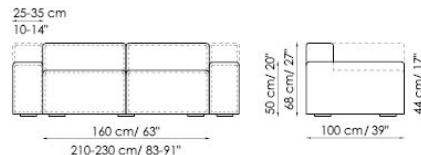

Divano 210/230
Sofa Prof.100
depth

Terminale 165/175
End section Prof.100 dx
depth right