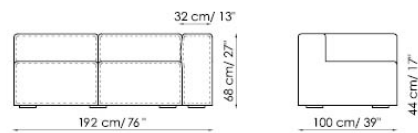

Terminale 165/175
End section Prof.100 dx
depth right

Terminale 185/195
End section Prof.100 dx
depth right

Terminale 235/245
End section Prof. 100 dx
depth right

Divano angolare 172
Corner Sofa Prof. 100 dx
depth right

Divano Angolare 192
Corner sofa Prof. 100 dx
depth right

Divano angolare 242
Corner sofa Prof. 100 dx
depth right

Chaise longue 105/115x150
dx right

Chaise longue 125/135x170

dx
right

Centrale 70x100
Center section