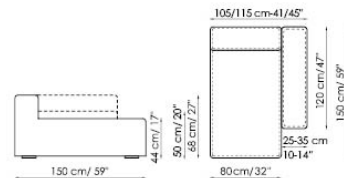

Terminale 165/175
End section Prof.100 dx
depth right

Terminale 185/195
End section Prof.100 dx
depth right

Terminale 235/245
End section Prof. 100 dx
depth right

Divano angolare 172
Corner Sofa Prof. 100 dx
depth right

Divano Angolare 192
Corner sofa Prof. 100 dx
depth right

Divano angolare 242
Corner sofa Prof. 100 dx
depth right

Chaise longue 105/115x150
dx right

Chaise longue 125/135x170

dx
right

Centrale 70x100
Center section