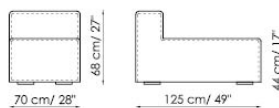

Divano Angolare 192
Corner sofa Prof. 100 dx
depth right

Divano angolare 242
Corner sofa Prof. 100 dx
depth right

Chaise longue 105/115x150
dx right

Chaise longue 125/135x170

dx
right

Centrale 70x100
Center section

Centrale 70x100/125 mobile
Center section moveable

Centrale 140
Center section

Centrale 210
Center section

Center section 160
Center section

Centrale 70x125
Center section

Centrale mobile 70x125/150
Center section moveable

Centrale 120x125
Center section

Centrale 100x100
Center section

Centrale 120x100
Center section

Schienale-Angolare Prof. 100
Backrest-Corner depth

Schienale-Angolare Prof. 125
Backrest-Corner depth

Chaise longue