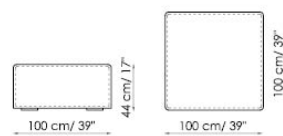

Pouf 100x100