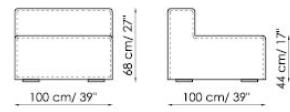

Divano Angolare 192
Corner sofa Prof. 100 dx
depth right

Divano angolare 242
Corner sofa Prof. 100 dx
depth right

Chaise longue 105/115x150
dx right

Chaise longue 125/135x170

dx
right

Centrale 70x100
Center section

Centrale 70x100/125 mobile
Center section moveable

Centrale 140
Center section

Centrale 210
Center section

Center section 160
Center section

Centrale 70x125
Center section

Centrale mobile 70x125/150
Center section moveable

Centrale 120x125
Center section

Centrale 100x100
Center section

Centrale 120x100
Center section

Schienale-Angolare Prof. 100
Backrest-Corner depth

Schienale-Angolare Prof. 125
Backrest-Corner depth

Chaise longue