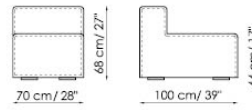

Terminale 165/175
End section Prof.100 dx
depth right

Terminale 185/195
End section Prof.100 dx
depth right

Terminale 235/245
End section Prof. 100 dx
depth right

Divano angolare 172
Corner Sofa Prof. 100 dx
depth right

Divano Angolare 192
Corner sofa Prof. 100 dx
depth right

Divano angolare 242
Corner sofa Prof. 100 dx
depth right

Chaise longue 105/115x150
dx right

Chaise longue 125/135x170

dx
right

Centrale 70x100
Center section