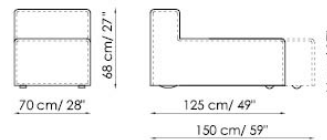

Divano Angolare 192
Corner sofa Prof. 100 dx
depth right

Divano angolare 242
Corner sofa Prof. 100 dx
depth right

Chaise longue 105/115x150
dx right

Chaise longue 125/135x170

dx
right

Centrale 70x100
Center section

Centrale 70x100/125 mobile
Center section moveable

Centrale 140
Center section

Centrale 210
Center section

Center section 160
Center section

Centrale 70x125
Center section

Centrale mobile 70x125/150
Center section moveable

Centrale 120x125
Center section

Centrale 100x100
Center section

Centrale 120x100
Center section

Schienale-Angolare Prof. 100
Backrest-Corner depth

Schienale-Angolare Prof. 125
Backrest-Corner depth

Chaise longue