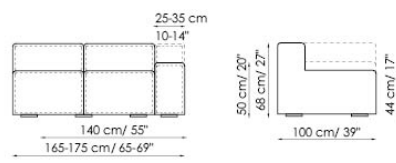

Terminale 165/175
End section Prof.100 dx
depth right

Terminale 185/195
End section Prof.100 dx
depth right

Terminale 235/245
End section Prof. 100 dx
depth right

Divano angolare 172
Corner Sofa Prof. 100 dx
depth right

Divano Angolare 192
Corner sofa Prof. 100 dx
depth right

Divano angolare 242
Corner sofa Prof. 100 dx
depth right

Chaise longue 105/115x150
dx right

Chaise longue 125/135x170

dx
right

Centrale 70x100
Center section