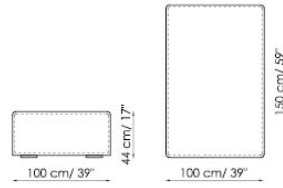

Centrale 120x125
Center section

Centrale 100x100
Center section

Centrale 120x100
Center section

Schienale-Angolare Prof. 100
Backrest-Corner depth

Schienale-Angolare Prof. 125
Backrest-Corner depth

Chaise longue

Penisola con schienale
with backrest 100x150 dx
right

Penisola 100x75

Penisola 100x100

Penisola 100x150

Bracciolo Basso h 50x25
low Armrest

Bracciolo Basso h 50x35
low Armrest

Bracciolo Alto h 68x25
High Armrest