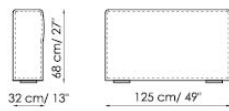

Centrale 70x100/125 mobile
Center section moveable

Centrale 140
Center section

Centrale 210
Center section

Center section 160
Center section

Centrale 70x125
Center section

Centrale mobile 70x125/150
Center section moveable

Centrale 120x125
Center section

Centrale 100x100
Center section

Centrale 120x100
Center section

Schienale-Angolare Prof. 100
Backrest-Corner depth

Schienale-Angolare Prof. 125
Backrest-Corner depth

Chaise longue

Penisola con schienale
with backrest 100x150 dx
right

Penisola 100x75

Penisola 100x100

Penisola 100x150

Bracciolo Basso h 50x25
low Armrest

Bracciolo Basso h 50x35
low Armrest

Bracciolo Alto h 68x25
High Armrest