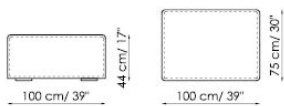

Bracciolo Basso h 50x25
low Armrest

Bracciolo Basso h 50x35
low Armrest

Bracciolo Alto h 68x25
High Armrest

Bracciolo Alto h 68x35
high Armrest

Pouf 100x100