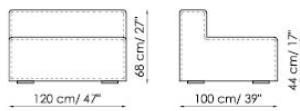

Divano Angolare 192
Corner sofa Prof. 100 dx
depth right

Divano angolare 242
Corner sofa Prof. 100 dx
depth right

Chaise longue 105/115x150
dx right

Chaise longue 125/135x170

dx
right

Centrale 70x100
Center section

Centrale 70x100/125 mobile
Center section moveable

Centrale 140
Center section

Centrale 210
Center section

Center section 160
Center section

Centrale 70x125
Center section

Centrale mobile 70x125/150
Center section moveable

Centrale 120x125
Center section

Centrale 100x100
Center section

Centrale 120x100
Center section

Schienale-Angolare Prof. 100
Backrest-Corner depth

Schienale-Angolare Prof. 125
Backrest-Corner depth

Chaise longue