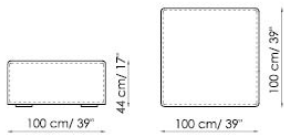

Centrale 120x125
Center section

Centrale 100x100
Center section

Centrale 120x100
Center section

Schienale-Angolare Prof. 100
Backrest-Corner depth

Schienale-Angolare Prof. 125
Backrest-Corner depth

Chaise longue

Penisola con schienale
with backrest 100x150 dx
right

Penisola 100x75

Penisola 100x100

Penisola 100x150

Bracciolo Basso h 50x25
low Armrest

Bracciolo Basso h 50x35
low Armrest

Bracciolo Alto h 68x25
High Armrest