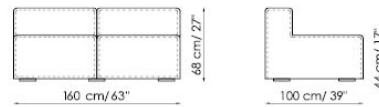

Divano Angolare 192
Corner sofa Prof. 100 dx
depth right

Divano angolare 242
Corner sofa Prof. 100 dx
depth right

Chaise longue 105/115x150
dx right

Chaise longue 125/135x170

dx
right

Centrale 70x100
Center section

Centrale 70x100/125 mobile
Center section moveable

Centrale 140
Center section

Centrale 210
Center section

Center section 160
Center section

Centrale 70x125
Center section

Centrale mobile 70x125/150
Center section moveable

Centrale 120x125
Center section

Centrale 100x100
Center section

Centrale 120x100
Center section

Schienale-Angolare Prof. 100
Backrest-Corner depth

Schienale-Angolare Prof. 125
Backrest-Corner depth

Chaise longue