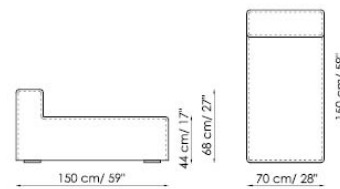

Centrale 120x125
Center section

Centrale 100x100
Center section

Centrale 120x100
Center section

Schienale-Angolare Prof. 100
Backrest-Corner depth

Schienale-Angolare Prof. 125
Backrest-Corner depth

Chaise longue

Penisola con schienale
with backrest 100x150 dx
right

Penisola 100x75

Penisola 100x100

Penisola 100x150

Bracciolo Basso h 50x25
low Armrest

Bracciolo Basso h 50x35
low Armrest

Bracciolo Alto h 68x25
High Armrest