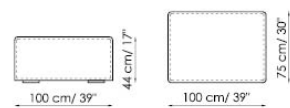

Centrale 120x125
Center section

Centrale 100x100
Center section

Centrale 120x100
Center section

Schienale-Angolare Prof. 100
Backrest-Corner depth

Schienale-Angolare Prof. 125
Backrest-Corner depth

Chaise longue

Penisola con schienale
with backrest 100x150 dx
right

Penisola 100x75

Penisola 100x100

Penisola 100x150

Bracciolo Basso h 50x25
low Armrest

Bracciolo Basso h 50x35
low Armrest

Bracciolo Alto h 68x25
High Armrest