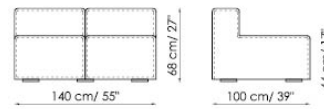

Centrale 210
Center section