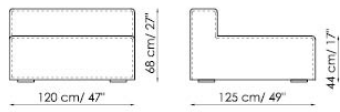

Divano Angolare 192
Corner sofa Prof. 100 dx
depth right

Divano angolare 242
Corner sofa Prof. 100 dx
depth right

Chaise longue 105/115x150
dx right

Chaise longue 125/135x170

dx
right

Centrale 70x100
Center section

Centrale 70x100/125 mobile
Center section moveable

Centrale 140
Center section

Centrale 210
Center section

Center section 160
Center section

Centrale 70x125
Center section

Centrale mobile 70x125/150
Center section moveable

Centrale 120x125
Center section

Centrale 100x100
Center section

Centrale 120x100
Center section

Schienale-Angolare Prof. 100
Backrest-Corner depth

Schienale-Angolare Prof. 125
Backrest-Corner depth

Chaise longue