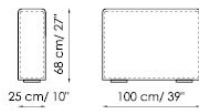

Centrale 120x125
Center section

Centrale 100x100
Center section

Centrale 120x100
Center section

Schienale-Angolare Prof. 100
Backrest-Corner depth

Schienale-Angolare Prof. 125
Backrest-Corner depth

Chaise longue

Penisola con schienale
with backrest 100x150 dx
right

Penisola 100x75

Penisola 100x100

Penisola 100x150

Bracciolo Basso h 50x25
low Armrest

Bracciolo Basso h 50x35
low Armrest

Bracciolo Alto h 68x25
High Armrest