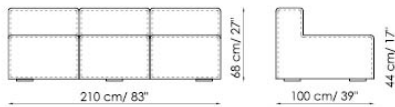

Terminale 165/175
End section Prof.100 dx
depth right

Terminale 185/195
End section Prof.100 dx
depth right

Terminale 235/245
End section Prof. 100 dx
depth right

Divano angolare 172
Corner Sofa Prof. 100 dx
depth right

Divano Angolare 192
Corner sofa Prof. 100 dx
depth right

Divano angolare 242
Corner sofa Prof. 100 dx
depth right

Chaise longue 105/115x150
dx right

Chaise longue 125/135x170

dx
right

Centrale 70x100
Center section

Centrale 70x100/125 mobile
Center section moveable

Centrale 140
Center section

Centrale 210
Center section

Center section 160
Center section

Centrale 70x125
Center section

Centrale mobile 70x125/150
Center section moveable