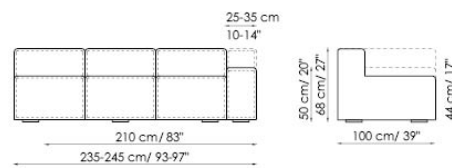

Terminale 165/175
End section Prof.100 dx
depth right

Terminale 185/195
End section Prof.100 dx
depth right

Terminale 235/245
End section Prof. 100 dx
depth right

Divano angolare 172
Corner Sofa Prof. 100 dx
depth right

Divano Angolare 192
Corner sofa Prof. 100 dx
depth right

Divano angolare 242
Corner sofa Prof. 100 dx
depth right

Chaise longue 105/115x150
dx right

Chaise longue 125/135x170

dx
right

Centrale 70x100
Center section