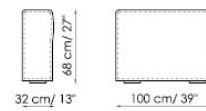

Centrale 120x125
Center section

Centrale 100x100
Center section

Centrale 120x100
Center section

Schienale-Angolare Prof. 100
Backrest-Corner depth

Schienale-Angolare Prof. 125
Backrest-Corner depth

Chaise longue

Penisola con schienale
with backrest 100x150 dx
right

Penisola 100x75

Penisola 100x100

Penisola 100x150

Bracciolo Basso h 50x25
low Armrest

Bracciolo Basso h 50x35
low Armrest

Bracciolo Alto h 68x25
High Armrest