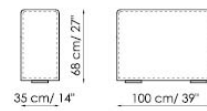

Bracciolo Alto h 68x35
high Armrest