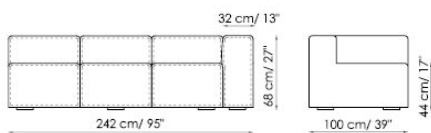

Terminale 165/175
End section Prof.100 dx
depth right

Terminale 185/195
End section Prof.100 dx
depth right

Terminale 235/245
End section Prof. 100 dx
depth right

Divano angolare 172
Corner Sofa Prof. 100 dx
depth right

Divano Angolare 192
Corner sofa Prof. 100 dx
depth right

Divano angolare 242
Corner sofa Prof. 100 dx
depth right

Chaise longue 105/115x150
dx right

Chaise longue 125/135x170

dx
right

Centrale 70x100
Center section