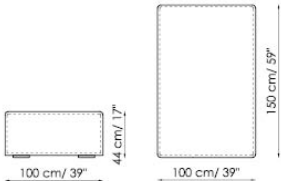

Penisola con schienale
with backrest 100x150 dx
right

Penisola 100x75

Penisola 100x100

Penisola 100x150

Bracciolo Basso h 50x25
low Armrest

Bracciolo Basso h 50x35
low Armrest

Bracciolo Alto h 68x25
High Armrest

Bracciolo Alto h 68x35
high Armrest

Pouf 100x75

Pouf 100x100

Pouf 100x150

Pouf 93x75