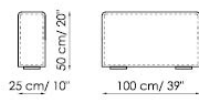

Centrale 120x125
Center section

Centrale 100x100
Center section

Centrale 120x100
Center section

Schienale-Angolare Prof. 100
Backrest-Corner depth

Schienale-Angolare Prof. 125
Backrest-Corner depth

Chaise longue

Penisola con schienale
with backrest 100x150 dx
right

Penisola 100x75

Penisola 100x100

Penisola 100x150

Bracciolo Basso h 50x25
low Armrest

Bracciolo Basso h 50x35
low Armrest

Bracciolo Alto h 68x25
High Armrest