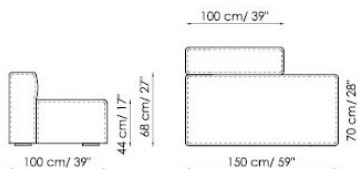

Centrale 120x125
Center section

Centrale 100x100
Center section

Centrale 120x100
Center section

Schienale-Angolare Prof. 100
Backrest-Corner depth

Schienale-Angolare Prof. 125
Backrest-Corner depth

Chaise longue

Penisola con schienale
with backrest 100x150 dx
right

Penisola 100x75

Penisola 100x100

Penisola 100x150

Bracciolo Basso h 50x25
low Armrest

Bracciolo Basso h 50x35
low Armrest

Bracciolo Alto h 68x25
High Armrest