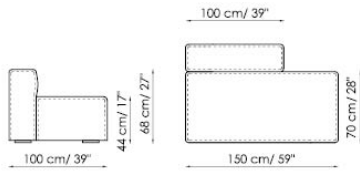

Divano Angolare 192
Corner sofa Prof. 100
depth dx
right

Divano angolare 242 Prof. 100 dx
 Corner sofa depth right

Chaise longue 105/115x150 dx
 right

Chaise longue 125/135x170 dx
 right

Centrale 70x100
 Center section

Centrale 120x125
Center section

Centrale 100x100
Center section

Centrale 120x100
Center section

Schienale-Angolare Prof. 100
Backrest-Corner depth

Schienale-Angolare Prof. 125
Backrest-Corner depth

Chaise longue

Penisola con schienale
with backrest 100x150 dx
right

Penisola 100x75

Penisola 100x100

Penisola 100x150

Bracciolo Basso h 50x25
low Armrest

Bracciolo Basso h 50x35
low Armrest

Bracciolo Alto h 68x25
High Armrest