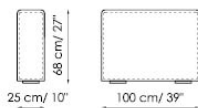

Centrale 120x125
Center section

Centrale 100x100
Center section

Centrale 120x100
Center section

Schienale-Angolare Prof. 100
Backrest-Corner depth

Schienale-Angolare Prof. 125
Backrest-Corner depth

Chaise longue

Penisola con schienale
with backrest 100x150 dx
right

Penisola 100x75

Penisola 100x100

Penisola 100x150

Bracciolo Basso h 50x25
low Armrest

Bracciolo Basso h 50x35
low Armrest

Bracciolo Alto h 68x25
High Armrest