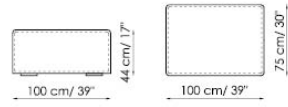

Centrale 120x125
Center section

Centrale 100x100
Center section

Centrale 120x100
Center section

Schienale-Angolare Prof. 100
Backrest-Corner depth

Schienale-Angolare Prof. 125
Backrest-Corner depth

Chaise longue

Penisola con schienale
with backrest 100x150 dx
right

Penisola 100x75

Penisola 100x100

Penisola 100x150

Bracciolo Basso h 50x25
low Armrest

Bracciolo Basso h 50x35
low Armrest

Bracciolo Alto h 68x25
High Armrest