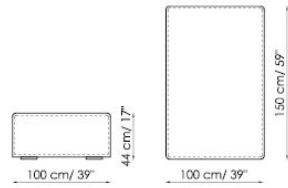

Centrale 120x125
Center section

Centrale 100x100
Center section

Centrale 120x100
Center section

Schienale-Angolare Prof. 100
Backrest-Corner depth

Schienale-Angolare Prof. 125
Backrest-Corner depth

Chaise longue

Penisola con schienale
with backrest 100x150 dx
right

Penisola 100x75

Penisola 100x100

Penisola 100x150

Bracciolo Basso h 50x25
low Armrest

Bracciolo Basso h 50x35
low Armrest

Bracciolo Alto h 68x25
High Armrest