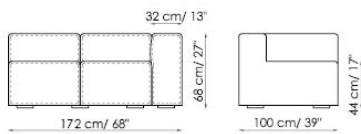

Terminale 165/175
End section Prof.100
depth dx
right

Terminale 185/195
End section Prof.100
depth dx
right

Terminale 235/245
End section Prof. 100
depth dx
right

Divano angolare 172
Corner Sofa Prof. 100
depth dx
right

Divano Angolare 192
Corner sofa Prof. 100
depth dx
right

Divano angolare 242 Prof. 100 dx
 Corner sofa depth right

Chaise longue 105/115x150 dx
 right

Chaise longue 125/135x170 dx
 right

Centrale 70x100
 Center section