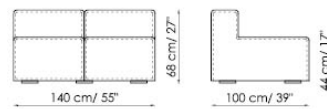

Centrale 140
Center section