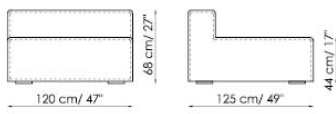

Divano Angolare 192
Corner sofa Prof. 100
depth dx
right

Divano angolare 242 Prof. 100 dx
 Corner sofa depth right

Chaise longue 105/115x150 dx
 right

Chaise longue 125/135x170 dx
 right

Centrale 70x100
 Center section

Centrale 70x100/125 mobile
 Center section moveable

Centrale 140
 Center section

Centrale 210
 Center section

Center section 160
 Center section

Centrale 70x125
Center section

Centrale mobile 70x125/150
Center section movable

Centrale 120x125
Center section

Centrale 100x100
Center section

Centrale 120x100
Center section

Schienale-Angolare Prof. 100
Backrest-Corner depth

Schienale-Angolare Prof. 125
Backrest-Corner depth

Chaise longue