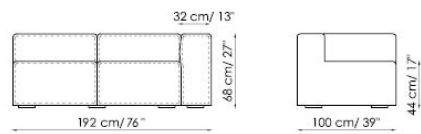

Terminale 165/175
End section Prof.100
depth dx
right

Terminale 185/195
End section Prof.100
depth dx
right

Terminale 235/245
End section Prof. 100
depth dx
right

Divano angolare 172
Corner Sofa Prof. 100
depth dx
right

Divano Angolare 192
Corner sofa Prof. 100
depth dx
right

Divano angolare 242 Prof. 100 dx
 Corner sofa depth right

Chaise longue 105/115x150 dx
 right

Chaise longue 125/135x170 dx
 right

Centrale 70x100
 Center section