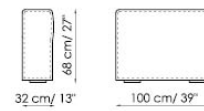

Centrale 70x100/125 mobile
 Center section moveable

Centrale 140
 Center section

Centrale 210
 Center section

Center section 160
 Center section

Centrale 70x125
Center section

Centrale mobile 70x125/150
Center section movable

Centrale 120x125
Center section

Centrale 100x100
Center section

Centrale 120x100
Center section

Schienale-Angolare Prof. 100
Backrest-Corner depth

Schienale-Angolare Prof. 125
Backrest-Corner depth

Chaise longue

Penisola con schienale
with backrest 100x150 dx
right

Penisola 100x75

Penisola 100x100

Penisola 100x150

Bracciolo Basso h 50x25
low Armrest

Bracciolo Basso h 50x35
low Armrest

Bracciolo Alto h 68x25
High Armrest