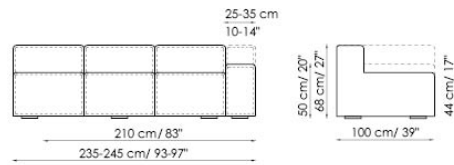

Terminale 165/175
End section Prof.100
depth dx
right

Terminale 185/195
End section Prof.100
depth dx
right

Terminale 235/245
End section Prof. 100
depth dx
right

Divano angolare 172
Corner Sofa Prof. 100
depth dx
right

Divano Angolare 192
Corner sofa Prof. 100
depth dx
right

Divano angolare 242 Prof. 100 dx
 Corner sofa depth right

Chaise longue 105/115x150 dx
 right

Chaise longue 125/135x170 dx
 right

Centrale 70x100
 Center section