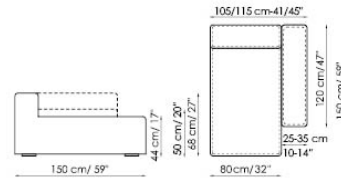

Terminale 165/175
End section Prof.100
depth dx
right

Terminale 185/195
End section Prof.100
depth dx
right

Terminale 235/245
End section Prof. 100
depth dx
right

Divano angolare 172
Corner Sofa Prof. 100
depth dx
right

Divano Angolare 192
Corner sofa Prof. 100
depth dx
right

Divano angolare 242 Prof. 100 dx
 Corner sofa depth right

Chaise longue 105/115x150 dx
 right

Chaise longue 125/135x170 dx
 right

Centrale 70x100
 Center section