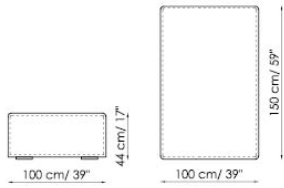

Centrale 120x125
Center section

Centrale 100x100
Center section

Centrale 120x100
Center section

Schienale-Angolare Prof. 100
Backrest-Corner depth

Schienale-Angolare Prof. 125
Backrest-Corner depth

Chaise longue

Penisola con schienale
with backrest 100x150 dx
right

Penisola 100x75

Penisola 100x100

Penisola 100x150

Bracciolo Basso h 50x25
low Armrest

Bracciolo Basso h 50x35
low Armrest

Bracciolo Alto h 68x25
High Armrest

Bracciolo Alto h 68x35
high Armrest

Pouf 100x75

Pouf 100x100

Pouf 100x150

Pouf 93x75