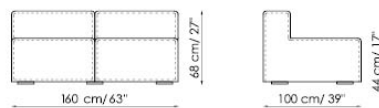

Divano Angolare 192
Corner sofa Prof. 100
depth dx
right

Divano angolare 242 Prof. 100 dx
 Corner sofa depth right

Chaise longue 105/115x150 dx
 right

Chaise longue 125/135x170 dx
 right

Centrale 70x100
 Center section

Centrale 70x100/125 mobile
 Center section moveable

Centrale 140
 Center section

Centrale 210
 Center section

Center section 160
 Center section

Centrale 70x125
Center section

Centrale mobile 70x125/150
Center section movable

Centrale 120x125
Center section

Centrale 100x100
Center section

Centrale 120x100
Center section

Schienale-Angolare Prof. 100
Backrest-Corner depth

Schienale-Angolare Prof. 125
Backrest-Corner depth

Chaise longue