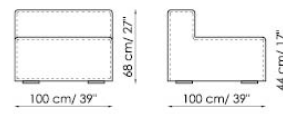

Divano Angolare 192
Corner sofa Prof. 100
depth dx
right

Divano angolare 242 Prof. 100 dx
 Corner sofa depth right

Chaise longue 105/115x150 dx
 right

Chaise longue 125/135x170 dx
 right

Centrale 70x100
 Center section

Centrale 70x100/125 mobile
 Center section moveable

Centrale 140
 Center section

Centrale 210
 Center section

Center section 160
 Center section

Centrale 70x125
Center section

Centrale mobile 70x125/150
Center section movable

Centrale 120x125
Center section

Centrale 100x100
Center section

Centrale 120x100
Center section

Schienale-Angolare Prof. 100
Backrest-Corner depth

Schienale-Angolare Prof. 125
Backrest-Corner depth

Chaise longue