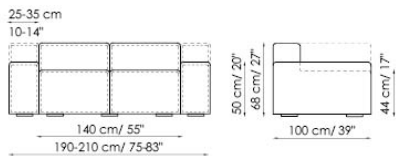

Divano 190/210
Sofa Prof.100
depth