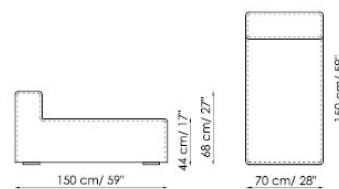

Divano Angolare 192
Corner sofa Prof. 100
depth dx
right

Divano angolare 242 Prof. 100 dx
 Corner sofa depth right

Chaise longue 105/115x150 dx
 right

Chaise longue 125/135x170 dx
 right

Centrale 70x100
 Center section

Centrale 120x125
Center section

Centrale 100x100
Center section

Centrale 120x100
Center section

Schienale-Angolare Prof. 100
Backrest-Corner depth

Schienale-Angolare Prof. 125
Backrest-Corner depth

Chaise longue

Penisola con schienale
with backrest 100x150 dx
right

Penisola 100x75

Penisola 100x100

Penisola 100x150

Bracciolo Basso h 50x25
low Armrest

Bracciolo Basso h 50x35
low Armrest

Bracciolo Alto h 68x25
High Armrest