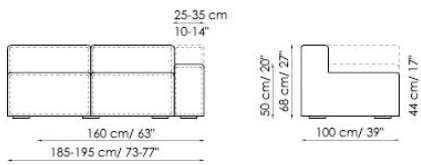

Terminale 165/175
End section Prof.100
depth dx
right

Terminale 185/195
End section Prof.100
depth dx
right

Terminale 235/245
End section Prof. 100
depth dx
right

Divano angolare 172
Corner Sofa Prof. 100
depth dx
right

Divano Angolare 192
Corner sofa Prof. 100
depth dx
right

Divano angolare 242 Prof. 100 dx
 Corner sofa depth right

Chaise longue 105/115x150 dx
 right

Chaise longue 125/135x170 dx
 right

Centrale 70x100
 Center section