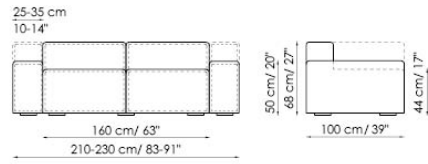

Divano 210/230
Sofa Prof.100
depth