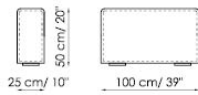

Centrale 120x125
Center section

Centrale 100x100
Center section

Centrale 120x100
Center section

Schienale-Angolare Prof. 100
Backrest-Corner depth

Schienale-Angolare Prof. 125
Backrest-Corner depth

Chaise longue

Penisola con schienale
with backrest 100x150 dx
right

Penisola 100x75

Penisola 100x100

Penisola 100x150

Bracciolo Basso h 50x25
low Armrest

Bracciolo Basso h 50x35
low Armrest

Bracciolo Alto h 68x25
High Armrest