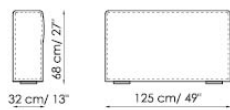

Centrale 70x100/125 mobile
 Center section moveable

Centrale 140
 Center section

Centrale 210
 Center section

Center section 160
 Center section

Centrale 70x125
Center section

Centrale mobile 70x125/150
Center section movable

Centrale 120x125
Center section

Centrale 100x100
Center section

Centrale 120x100
Center section

Schienale-Angolare Prof. 100
Backrest-Corner depth

Schienale-Angolare Prof. 125
Backrest-Corner depth

Chaise longue

Penisola con schienale
with backrest 100x150 dx
right

Penisola 100x75

Penisola 100x100

Penisola 100x150

Bracciolo Basso h 50x25
low Armrest

Bracciolo Basso h 50x35
low Armrest

Bracciolo Alto h 68x25
High Armrest