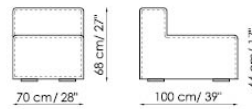

Terminale 165/175
End section Prof.100
depth dx
right

Terminale 185/195
End section Prof.100
depth dx
right

Terminale 235/245
End section Prof. 100
depth dx
right

Divano angolare 172
Corner Sofa Prof. 100
depth dx
right

Divano Angolare 192
Corner sofa Prof. 100
depth dx
right

Divano angolare 242 Prof. 100 dx
 Corner sofa depth right

Chaise longue 105/115x150 dx
 right

Chaise longue 125/135x170 dx
 right

Centrale 70x100
 Center section