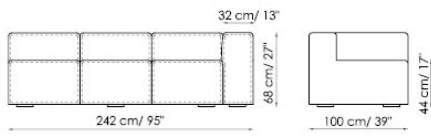

Terminale 165/175
End section Prof.100
depth dx
right

Terminale 185/195
End section Prof.100
depth dx
right

Terminale 235/245
End section Prof. 100
depth dx
right

Divano angolare 172
Corner Sofa Prof. 100
depth dx
right

Divano Angolare 192
Corner sofa Prof. 100
depth dx
right

Divano angolare 242 Prof. 100 dx
 Corner sofa depth right

Chaise longue 105/115x150 dx
 right

Chaise longue 125/135x170 dx
 right

Centrale 70x100
 Center section