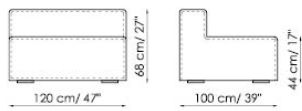

Divano Angolare 192
Corner sofa Prof. 100
depth dx
right

Divano angolare 242 Prof. 100 dx
 Corner sofa depth right

Chaise longue 105/115x150 dx
 right

Chaise longue 125/135x170 dx
 right

Centrale 70x100
 Center section

Centrale 70x100/125 mobile
 Center section moveable

Centrale 140
 Center section

Centrale 210
 Center section

Center section 160
 Center section

Centrale 70x125
Center section

Centrale mobile 70x125/150
Center section movable

Centrale 120x125
Center section

Centrale 100x100
Center section

Centrale 120x100
Center section

Schienale-Angolare Prof. 100
Backrest-Corner depth

Schienale-Angolare Prof. 125
Backrest-Corner depth

Chaise longue