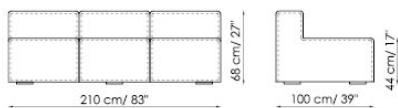

Terminale 165/175
End section Prof.100
depth dx
right

Terminale 185/195
End section Prof.100
depth dx
right

Terminale 235/245
End section Prof. 100
depth dx
right

Divano angolare 172
Corner Sofa Prof. 100
depth dx
right

Divano Angolare 192
Corner sofa Prof. 100
depth dx
right

Divano angolare 242 Prof. 100 dx
 Corner sofa depth right

Chaise longue 105/115x150 dx
 right

Chaise longue 125/135x170 dx
 right

Centrale 70x100
 Center section

Centrale 70x100/125 mobile
 Center section moveable

Centrale 140
 Center section

Centrale 210
 Center section

Center section 160
 Center section

Centrale 70x125
Center section

Centrale mobile 70x125/150
Center section movable