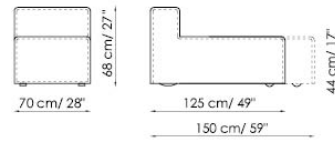

Divano Angolare 192
Corner sofa Prof. 100
depth dx
right

Divano angolare 242 Prof. 100 dx
 Corner sofa depth right

Chaise longue 105/115x150 dx
 right

Chaise longue 125/135x170 dx
 right

Centrale 70x100
 Center section

Centrale 70x100/125 mobile
 Center section moveable

Centrale 140
 Center section

Centrale 210
 Center section

Center section 160
 Center section

Centrale 70x125
Center section

Centrale mobile 70x125/150
Center section movable

Centrale 120x125
Center section

Centrale 100x100
Center section

Centrale 120x100
Center section

Schienale-Angolare Prof. 100
Backrest-Corner depth

Schienale-Angolare Prof. 125
Backrest-Corner depth

Chaise longue