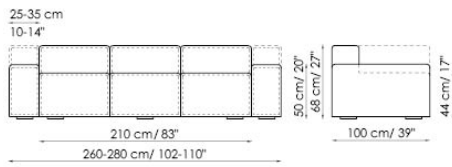

Terminale 165/175
End section Prof.100
depth dx
right

Terminale 185/195
End section Prof.100
depth dx
right

Terminale 235/245
End section Prof. 100
depth dx
right

Divano angolare 172
Corner Sofa Prof. 100
depth dx
right

Divano Angolare 192
Corner sofa Prof. 100
depth dx
right

Divano angolare 242 Prof. 100 dx
 Corner sofa depth right

Chaise longue 105/115x150 dx
 right

Chaise longue 125/135x170 dx
 right

Centrale 70x100
 Center section