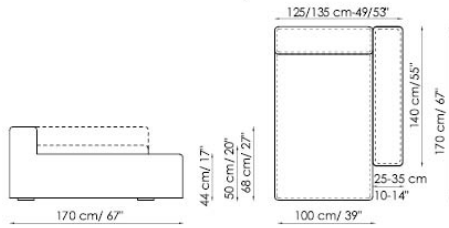

Terminale 165/175
End section Prof.100
depth dx
right

Terminale 185/195
End section Prof.100
depth dx
right

Terminale 235/245
End section Prof. 100
depth dx
right

Divano angolare 172
Corner Sofa Prof. 100
depth dx
right

Divano Angolare 192
Corner sofa Prof. 100
depth dx
right

Divano angolare 242 Prof. 100 dx
 Corner sofa depth right

Chaise longue 105/115x150 dx
 right

Chaise longue 125/135x170 dx
 right

Centrale 70x100
 Center section

Centrale 70x100/125 mobile
 Center section moveable

Centrale 140
 Center section

Centrale 210
 Center section

Center section 160
 Center section

Centrale 70x125
Center section

Centrale mobile 70x125/150
Center section movable

Centrale 120x125
Center section

Centrale 100x100
Center section

Centrale 120x100
Center section

Schienale-Angolare Prof. 100
Backrest-Corner depth

Schienale-Angolare Prof. 125
Backrest-Corner depth

Chaise longue