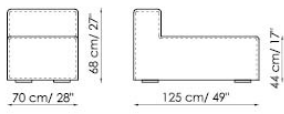

Divano Angolare 192
Corner sofa Prof. 100
depth dx
right

Divano angolare 242 Prof. 100 dx
 Corner sofa depth right

Chaise longue 105/115x150 dx
 right

Chaise longue 125/135x170 dx
 right

Centrale 70x100
 Center section

Centrale 70x100/125 mobile
 Center section moveable

Centrale 140
 Center section

Centrale 210
 Center section

Center section 160
 Center section

Centrale 70x125
Center section

Centrale mobile 70x125/150
Center section movable

Centrale 120x125
Center section

Centrale 100x100
Center section

Centrale 120x100
Center section

Schienale-Angolare Prof. 100
Backrest-Corner depth

Schienale-Angolare Prof. 125
Backrest-Corner depth

Chaise longue