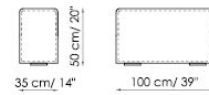

Centrale 120x125
Center section

Centrale 100x100
Center section

Centrale 120x100
Center section

Schienale-Angolare Prof. 100
Backrest-Corner depth

Schienale-Angolare Prof. 125
Backrest-Corner depth

Chaise longue

Penisola con schienale
with backrest 100x150 dx
right

Penisola 100x75

Penisola 100x100

Penisola 100x150

Bracciolo Basso h 50x25
low Armrest

Bracciolo Basso h 50x35
low Armrest

Bracciolo Alto h 68x25
High Armrest