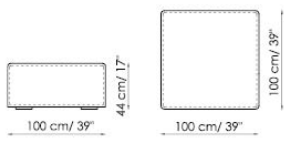

Centrale 120x125
Center section

Centrale 100x100
Center section

Centrale 120x100
Center section

Schienale-Angolare Prof. 100
Backrest-Corner depth

Schienale-Angolare Prof. 125
Backrest-Corner depth

Chaise longue

Penisola con schienale
with backrest 100x150 dx
right

Penisola 100x75

Penisola 100x100

Penisola 100x150

Bracciolo Basso h 50x25
low Armrest

Bracciolo Basso h 50x35
low Armrest

Bracciolo Alto h 68x25
High Armrest