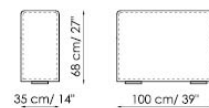

Bracciolo Alto h 68x35
high Armrest