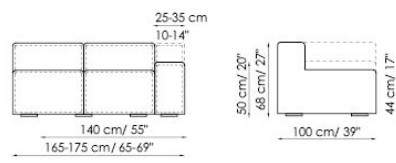

Terminale 165/175
End section Prof.100
depth dx
right

Terminale 185/195
End section Prof.100
depth dx
right

Terminale 235/245
End section Prof. 100
depth dx
right

Divano angolare 172
Corner Sofa Prof. 100
depth dx
right

Divano Angolare 192
Corner sofa Prof. 100
depth dx
right

Divano angolare 242 Prof. 100 dx
 Corner sofa depth right

Chaise longue 105/115x150 dx
 right

Chaise longue 125/135x170 dx
 right

Centrale 70x100
 Center section