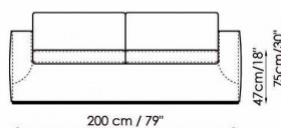

Materasso a molle h.13 cm. Dimensioni: 70x200 cm o 140x200 cm o 160x200 cm

Poltrona 130
Armchair

Divano 200
Sofa

Divano 220
Sofa

Poltrona - letto 130
Chair - Bed

Poltrona - letto 130
Chair - Bed

Divano - letto 220
Sofa - Bed