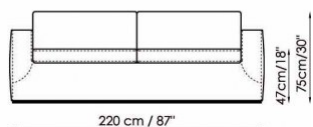

Materasso a molle h.13 cm. Dimensioni: 70x200 cm o 140x200 cm o 160x200 cm

Poltrona 130
Armchair

Divano 200
Sofa

Divano 220
Sofa

Poltrona - letto 130
Chair - Bed

Poltrona - letto 130
Chair - Bed

Divano - letto 220
Sofa - Bed