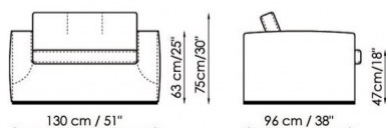

Materasso a molle h.13 cm. Dimensioni: 70x200 cm o 140x200 cm o 160x200 cm

Poltrona 130
Armchair

Divano 200
Sofa

Divano 220
Sofa

Poltrona - letto 130
Chair - Bed

Poltrona - letto 130
Chair - Bed

Divano - letto 220
Sofa - Bed