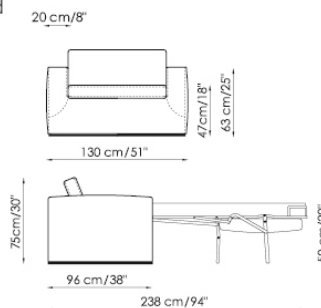

Materasso a molle h.13 cm. Dimensioni: 70x200 cm o 140x200 cm o 160x200 cm

Poltrona 130
Armchair

Divano 200
Sofa

Divano 220
Sofa

Poltrona - letto 130
Chair - Bed

Poltrona - letto 130
Chair - Bed

Divano - letto 220
Sofa - Bed