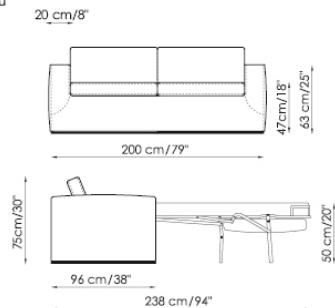

Materasso a molle h.13 cm. Dimensioni: 70x200 cm o 140x200 cm o 160x200 cm

Poltrona 130
Armchair

Divano 200
Sofa

Divano 220
Sofa

Poltrona - letto 130
Chair - Bed

Poltrona - letto 130
Chair - Bed

Divano - letto 220
Sofa - Bed