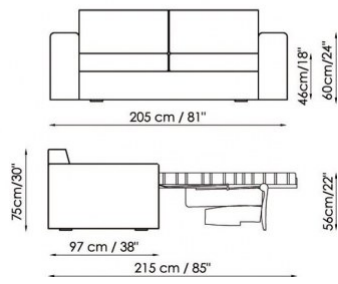

### MECCANISMO:

In metallo con rete elettrosaldata e cinghie elastiche.

Apertura frontale a ribalta.

Materasso a molle h.15 cm, dimensioni: 140x200 cm o 160x200 cm

Divano-letto 205  
Sofa-bed

Divano-letto 225  
Sofa-bed