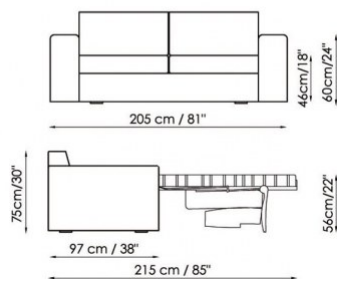

### MECCANISMO:

In metallo con rete elettrosaldata e cinghie elastiche.

Apertura frontale a ribalta.

Materasso a molle h.15 cm, dimensioni: 140x200 cm o 160x200 cm

Divano-letto 205  
Sofa-bed

Divano-letto 225  
Sofa-bed