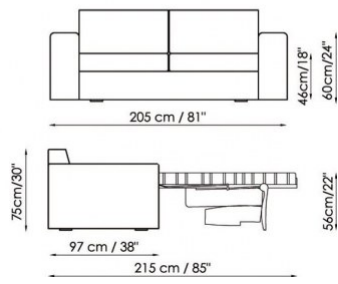

Apertura frontale a ribalta.

Materasso a molle h.15 cm, dimensioni: 140x200 cm o 160x200 cm

Divano-letto 205
Sofa-bed

Divano-letto 225
Sofa-bed