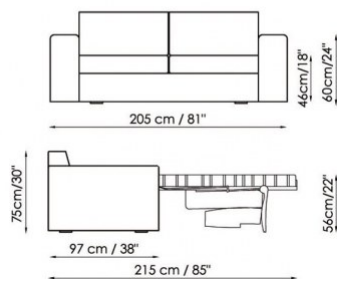

Apertura frontale a ribalta.

Materasso a molle h.15 cm, dimensioni: 140x200 cm o 160x200 cm

Divano-letto 205
Sofa-bed

Divano-letto 225
Sofa-bed