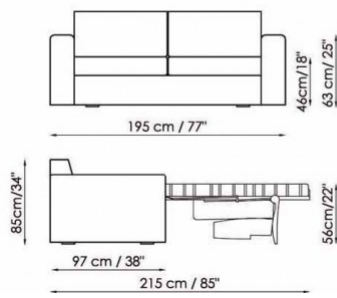

### MECCANISMO:

In metallo con rete elettrosaldata e cinghie elastiche; apertura frontale a ribalta.

Materasso a molle h.15. Dimensioni: 140x200 cm o 160x200 cm

Divano-letto 195  
Sofa-bed

Divano-letto 215  
Sofa-bed