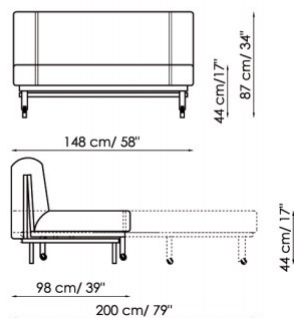

Amico
Divano-letto 140
Sofa-bed