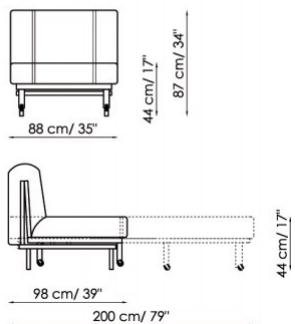

Amico
Poltrona-letto 80
Chair-bed