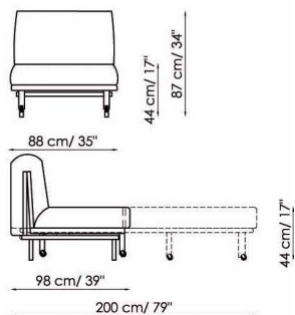

Poster
Poltrona-letto 80
Chair-bed