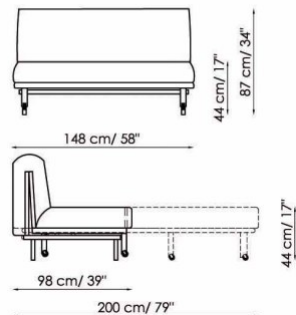

## Poster

Poster è una poltrona o un divano trasformabile con struttura in metallo e molleggio costituito da doghe in faggio. Il rivestimento, in tessuto, è completamente sfoderabile. I piedini sono verniciati color argento o nero.

### MECCANISMO:

Manuale con seduta che avanza e schienale che scende fino a formare un unico piano letto.

Materasso in poliuretano espanso e ovatta h. 12 cm. Dimensioni: 80x195 cm o 140x195 cm o 160x195 cm

Poster  
Poltrona-letto 80  
Chair-bed

Poster  
Divano-letto 140  
Sofa-bed

Poster  
Divano-letto 160  
Sofa-bed