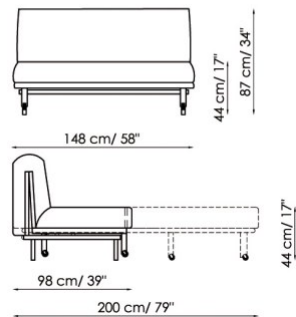

Azzurro
Divano-letto 140
Sofa-bed