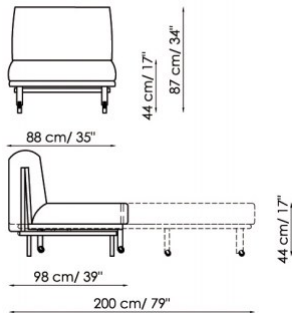

MECCANISMO:

Manuale con seduta che avanza e schienale che scende fino a formare un unico piano letto.

Materasso in poliuretano espanso e ovatta h. 12 cm. Dimensioni: 80x195 cm o 140x195 cm o 160x195 cm

Azzurro
Poltrona-letto 80
Chair-bed