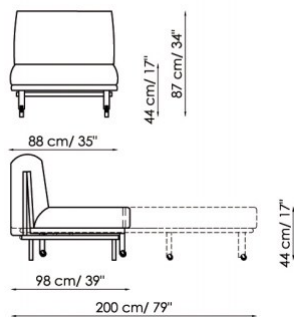

Azzurro
Poltrona-letto 80
Chair-bed