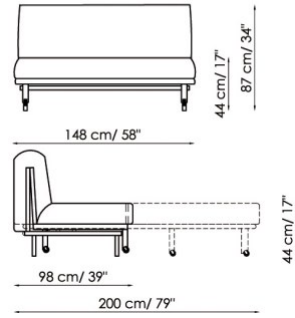

Azzurro
Divano-letto 140
Sofa-bed