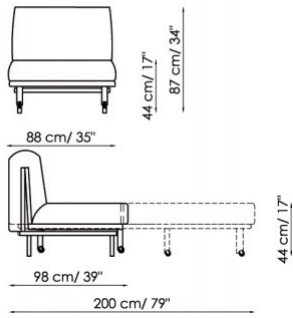

Azzurro
Poltrona-letto 80
Chair-bed