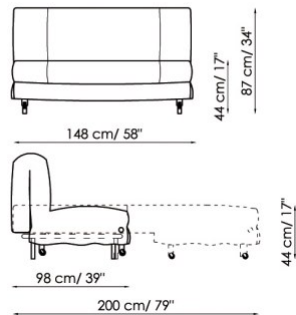

### MECCANISMO:

Manuale con seduta che avanza e schienale che scende fino a formare un unico piano letto.

Materasso in poliuretano espanso e ovatta h. 12 cm. Dimensioni: 80x195 cm o 140x195 cm o 160x195 cm