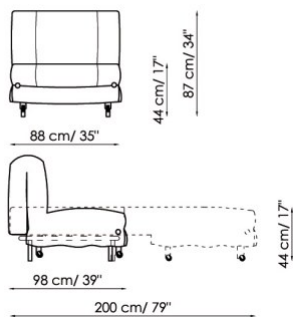

### MECCANISMO:

Manuale con seduta che avanza e schienale che scende fino a formare un unico piano letto.

Materasso in poliuretano espanso e ovatta h. 12 cm. Dimensioni: 80x195 cm o 140x195 cm o 160x195 cm