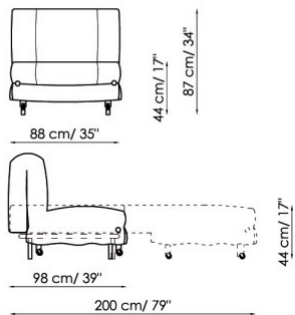

### MECCANISMO:

Manuale con seduta che avanza e schienale che scende fino a formare un unico piano letto.

Materasso in poliuretano espanso e ovatta h. 12 cm. Dimensioni: 80x195 cm o 140x195 cm o 160x195 cm