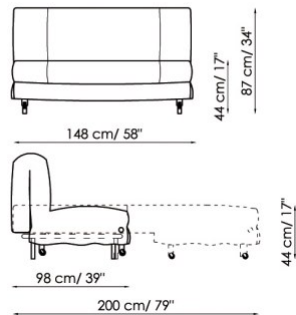

Aurora
Divano-letto 140
Sofa-bed