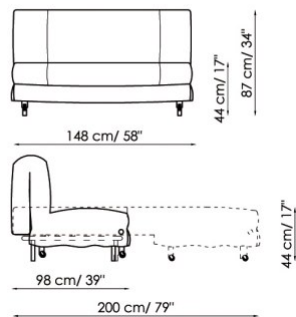

### MECCANISMO:

Manuale con seduta che avanza e schienale che scende fino a formare un unico piano letto.

Materasso in poliuretano espanso e ovatta h. 12 cm. Dimensioni: 80x195 cm o 140x195 cm o 160x195 cm