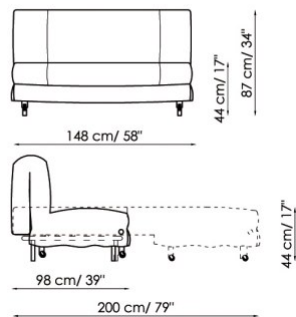

Aurora
Divano-letto 140
Sofa-bed