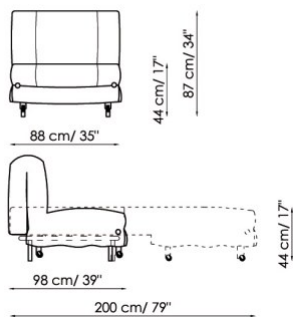

MECCANISMO:

Manuale con seduta che avanza e schienale che scende fino a formare un unico piano letto.

Materasso in poliuretano espanso e ovatta h. 12 cm. Dimensioni: 80x195 cm o 140x195 cm o 160x195 cm

Aurora
Poltrona-letto 88
Chair-bed