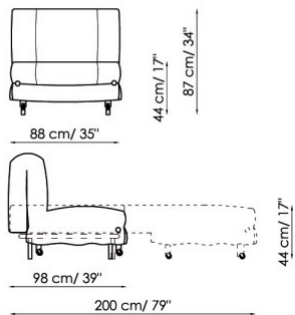

MECCANISMO:

Manuale con seduta che avanza e schienale che scende fino a formare un unico piano letto.

Materasso in poliuretano espanso e ovatta h. 12 cm. Dimensioni: 80x195 cm o 140x195 cm o 160x195 cm

Aurora
Poltrona-letto 88
Chair-bed