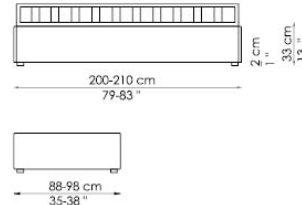

PIEDINI:

metallo verniciato argento (versioni senza contenitore)

legno verniciato argento (versioni con contenitore)

A richiesta, ruote optional

Letto singolo disponibile con rete da:

80x190 cm / 35x75"*
 90x200 cm / 47x79"

* misura non disponibile per: Titti due, Titti tre, Titti cinque, Titti sette, Titti otto, Titti dieci e relative versioni con contenitore ("open")

Titti uno

Titti uno open

Titti due

Titti due open

Titti tre