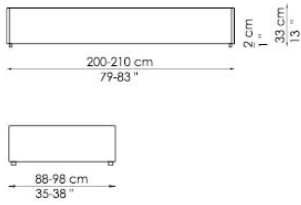

PIEDINI:

metallo verniciato argento (versioni senza contenitore)

legno verniciato argento (versioni con contenitore)

A richiesta, ruote optional

Letto singolo disponibile con rete da:

80x190 cm / 35x75"*
 90x200 cm / 47x79"

* misura non disponibile per: Titti due, Titti tre, Titti cinque, Titti sette, Titti otto, Titti dieci e relative versioni con contenitore ("open")

Titti uno

Titti uno open

Titti due

Titti due open

Titti tre