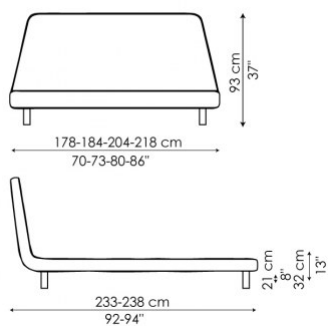

Letto matrimoniale disponibile con rete da:

154x205 cm

160x200 cm

180x200 cm

194x205 cm

Joe

Joe ego