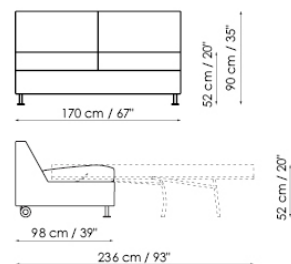

nero

verde

blu

rosso

arancio

alluminio

Materasso a molle di serie, alto 13 cm

Su richiesta, disponibile materasso anallergico sfoderabile alto 11 cm.

Dimensioni: 70x200 cm o 100x200 cm o 120x200 cm o 140x200 cm o 160x200 cm

Poltrona - letto 102
Chair - Bed

Poltrona - letto 130
Chair - Bed

Divano - letto 150
Sofa - Bed

Divano - letto 170
Sofa - Bed

Divano - letto 190