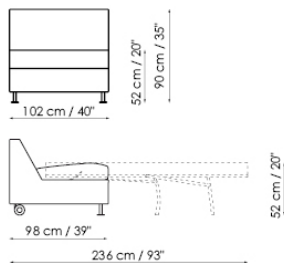

nero

verde

blu

rosso

arancio

alluminio

Materasso a molle di serie, alto 13 cm

Su richiesta, disponibile materasso anallergico sfoderabile alto 11 cm.

Dimensioni: 70x200 cm o 100x200 cm o 120x200 cm o 140x200 cm o 160x200 cm

Poltrona - letto 102
Chair - Bed

Poltrona - letto 130
Chair - Bed

Divano - letto 150
Sofa - Bed

Divano - letto 170
Sofa - Bed

Divano - letto 190