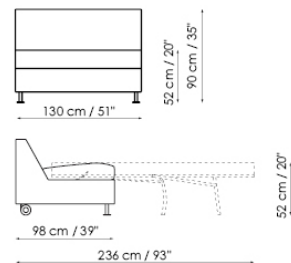

nero

verde

blu

rosso

arancio

alluminio

Materasso a molle di serie, alto 13 cm

Su richiesta, disponibile materasso anallergico sfoderabile alto 11 cm.

Dimensioni: 70x200 cm o 100x200 cm o 120x200 cm o 140x200 cm o 160x200 cm

Poltrona - letto 102
Chair - Bed

Poltrona - letto 130
Chair - Bed

Divano - letto 150
Sofa - Bed

Divano - letto 170
Sofa - Bed

Divano - letto 190