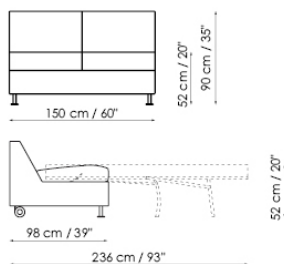

nero

verde

blu

rosso

arancio

alluminio

Materasso a molle di serie, alto 13 cm

Su richiesta, disponibile materasso anallergico sfoderabile alto 11 cm.

Dimensioni: 70x200 cm o 100x200 cm o 120x200 cm o 140x200 cm o 160x200 cm

Poltrona - letto 102
Chair - Bed

Poltrona - letto 130
Chair - Bed

Divano - letto 150
Sofa - Bed

Divano - letto 170
Sofa - Bed

Divano - letto 190