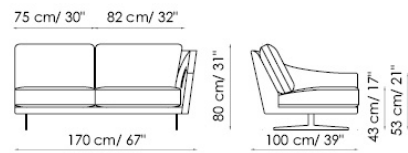

metallo black nickel

metallo finitura bronzo-rame

Divano 250
Sofa

Divano 220
Sofa

Divano 190
Sofa

Terminale 230 dx
End section sofa right

Terminale 200 dx
End section sofa right

Terminale 170 dx
End section sofa right

Angolare 250 dx
Corner sofa right

Angolare 220 dx
Corner sofa right

Chaise longue 170 dx right

Meridiana 260 dx right

Meridiana 230 dx right

Dormeuse dx right

Pouf 87x87

Pouf 120x70