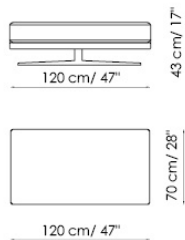

Angolare 250 dx
Corner sofa right

Angolare 220 dx
Corner sofa right

Chaise longue 170 dx right

Meridiana 260 dx right

Meridiana 230 dx right

Dormeuse dx right

Pouf 87x87

Pouf 120x70