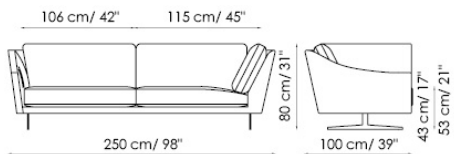

metallo black nickel

metallo finitura bronzo-rame

Divano 250
Sofa

Divano 220
Sofa

Divano 190
Sofa

Terminale 230 dx
End section sofa right

Terminale 200 dx
End section sofa right

Terminale 170 dx
End section sofa right

Angolare 250 dx
Corner sofa right

Angolare 220 dx
Corner sofa right

Chaise longue 170 dx right

Meridiana 260 dx right

Meridiana 230 dx right

Dormeuse dx right

Pouf 87x87

Pouf 120x70