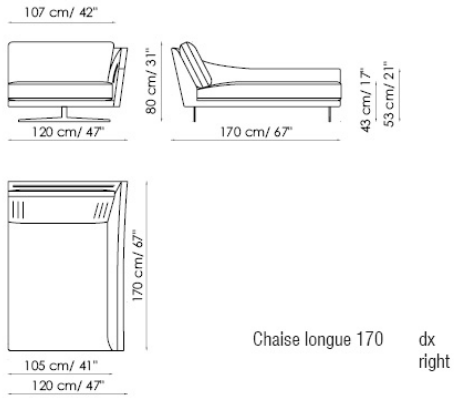

metallo black nickel

metallo finitura bronzo-rame

Divano 250
Sofa

Divano 220
Sofa

Divano 190
Sofa

Terminale 230 dx
End section sofa right

Terminale 200 dx
End section sofa right

Terminale 170 dx
End section sofa right

Angolare 250 dx
Corner sofa right

Angolare 220 dx
Corner sofa right

Chaise longue 170 dx right

Meridiana 260 dx right

Meridiana 230 dx right

Dormeuse dx right

Pouf 87x87

Pouf 120x70