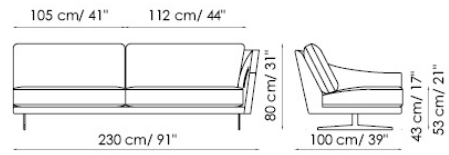

metallo black nickel

metallo finitura bronzo-rame

Divano 250
Sofa

Divano 220
Sofa

Divano 190
Sofa

Terminale 230 dx
End section sofa right

Terminale 200 dx
End section sofa right

Terminale 170 dx
End section sofa right

Angolare 250 dx
Corner sofa right

Angolare 220 dx
Corner sofa right

Chaise longue 170 dx right

Meridiana 260 dx right

Meridiana 230 dx right

Dormeuse dx right

Pouf 87x87

Pouf 120x70