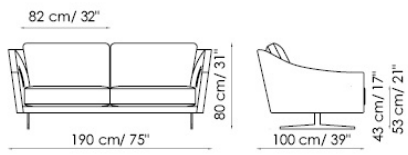

metallo black nickel

metallo finitura bronzo-rame

Divano 250
Sofa

Divano 220
Sofa

Divano 190
Sofa

Terminale 230 dx
End section sofa right

Terminale 200 dx
End section sofa right

Terminale 170 dx
End section sofa right

Angolare 250 dx
Corner sofa right

Angolare 220 dx
Corner sofa right

Chaise longue 170 dx right

Meridiana 260 dx right

Meridiana 230 dx right

Dormeuse dx right

Pouf 87x87

Pouf 120x70