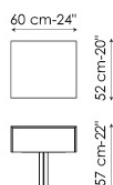

STRUTTURA
noce Canaletto

BASE
metallo verniciato grigio antracite opaco
metallo finitura brunito

MANIGLIA
laccato grigio antracite

Wai comodino con 1 cassetto
bedside table with one drawer

Wai comodino con 2 cassetti
bedside table with two drawers