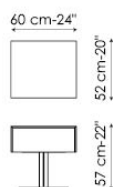

STRUTTURA
noce Canaletto

BASE
metallo verniciato grigio antracite opaco
metallo finitura brunito

MANIGLIA
laccato grigio antracite

Wai comodino con 1 cassetto
bedside table with one drawer

Wai comodino con 2 cassetti
bedside table with two drawers