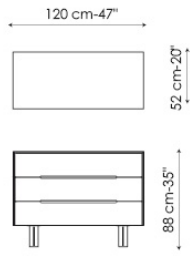

Wai

comò
drawer chest