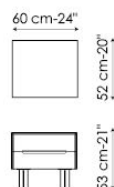

STRUTTURA
noce Canaletto

BASE
metallo verniciato grigio antracite opaco
metallo finitura brunito

MANIGLIA
laccato grigio antracite

Wai comodino con 1 cassetto
bedside table with one drawer

Wai comodino con 2 cassetti
bedside table with two drawers