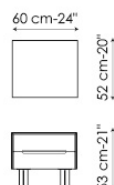

STRUTTURA
noce Canaletto

BASE
metallo verniciato grigio antracite opaco
metallo finitura brunito

MANIGLIA
laccato grigio antracite

Wai comodino con 1 cassetto
bedside table with one drawer

Wai comodino con 2 cassetti
bedside table with two drawers