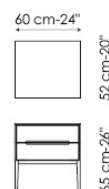

Gala

Mario Mazzer

Due collezioni di contenitori per la zona notte: le linee Wai e Gala includono comò, settimanale e comodini, con base in metallo e struttura in legno con maniglia ad incasso. L'aspetto sobrio ed elegante accomuna le due linee, che si differenziano nella forma della base.

STRUTTURA

noce Canaletto

BASE

metallo verniciato grigio antracite opaco

metallo finitura brunito

MANIGLIA

laccato grigio antracite

Gala comodino con 2 cassetti
bedside table with two drawers