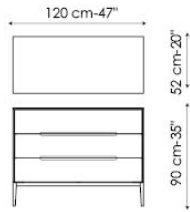

Gala comò
drawer chest