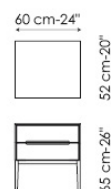

Gala

Mario Mazzer

Due collezioni di contenitori per la zona notte: le linee Wai e Gala includono comò, settimanale e comodini, con base in metallo e struttura in legno con maniglia ad incasso. L'aspetto sobrio ed elegante accomuna le due linee, che si differenziano nella forma della base.

STRUTTURA

noce Canaletto

BASE

metallo verniciato grigio antracite opaco

metallo finitura brunito

MANIGLIA

laccato grigio antracite

Gala comodino con 2 cassetti
bedside table with two drawers