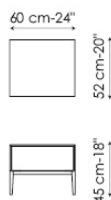

STRUTTURA

noce Canaletto

BASE

metallo verniciato grigio antracite opaco

metallo finitura brunito

MANIGLIA

laccato grigio antracite

Gala comodino con 1 cassetto
bedside table with one drawer