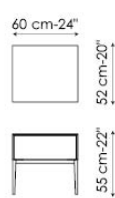

STRUTTURA

noce Canaletto

BASE

metallo verniciato grigio antracite opaco

MANIGLIA

laccato grigio antracite

Gala comodino con 1 cassetto
bedside table with one drawer

Gala comodino con 2 cassetti
bedside table with two drawers