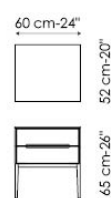

STRUTTURA

noce Canaletto

BASE

metallo verniciato grigio antracite opaco

MANIGLIA

laccato grigio antracite

Gala comodino con 1 cassetto
bedside table with one drawer

Gala comodino con 2 cassetti
bedside table with two drawers