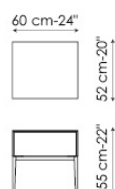

STRUTTURA

noce Canaletto

BASE

metallo verniciato grigio antracite opaco

metallo finitura brunito

MANIGLIA

laccato grigio antracite

Gala comodino con 1 cassetto
bedside table with one drawer