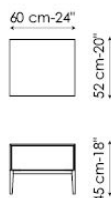

STRUTTURA

noce Canaletto

BASE

metallo verniciato grigio antracite opaco

MANIGLIA

laccato grigio antracite

Gala comodino con 1 cassetto
bedside table with one drawer

Gala comodino con 2 cassetti
bedside table with two drawers