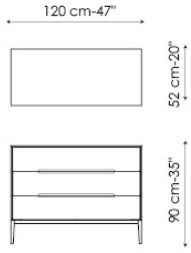

Gala comò
drawer chest