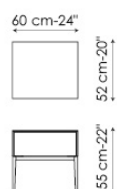

STRUTTURA

noce Canaletto

BASE

metallo verniciato grigio antracite opaco

metallo finitura brunito

MANIGLIA

laccato grigio antracite

Gala comodino con 1 cassetto
bedside table with one drawer