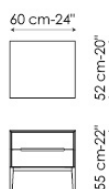

Gala comodino con 2 cassetti
bedside table with two drawers