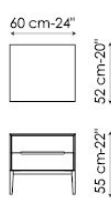

STRUTTURA

noce Canaletto

BASE

metallo verniciato grigio antracite opaco

MANIGLIA

laccato grigio antracite

Gala comodino con 1 cassetto
bedside table with one drawer

Gala comodino con 2 cassetti
bedside table with two drawers