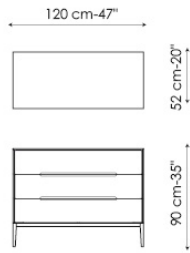

Gala comò
drawer chest