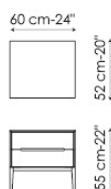

Gala comodino con 2 cassetti
bedside table with two drawers