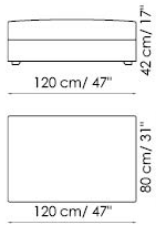

Terminale 220 dx  
End section sofa

Terminale 180 dx  
End section sofa

Terminale 120 dx  
End section sofa

Angolare 260 dx  
Corner sofa

Angolare 220  
Corner sofa

Centrale 200  
Center section

Centrale 160  
Center section

Angolo  
corner

Meridiana dx  
right

Chaise longue dx  
120x170 right

Chaise longue dx  
100x160 left

Penisola inclinata

Pouf 80x100

Pouf 100x100

Pouf 80x120