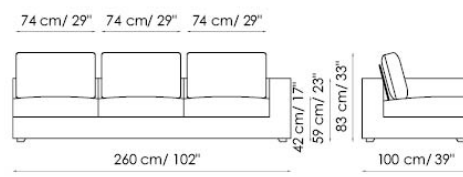

### PIEDINI:

legno color grigio antracite

Divano 280  
Sofa

Divano 240  
Sofa

Divano 200  
Sofa

Divano angolare 240 dx  
Corner sofa

Divano angolare 200 dx  
Corner sofa

Terminale 260 dx  
End section sofa

Terminale 220 dx  
End section sofa

Terminale 180 dx  
End section sofa

Terminale 120 dx  
End section sofa

Angolare 260 dx  
Corner sofa

Angolare 220  
Corner sofa

Centrale 200  
Center section

Centrale 160  
Center section