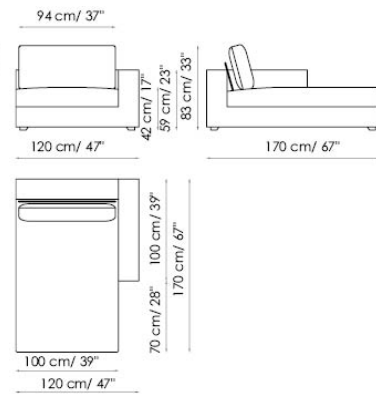

Terminale 220 dx  
End section sofa

Terminale 180 dx  
End section sofa

Terminale 120 dx  
End section sofa

Angolare 260 dx  
Corner sofa

Angolare 220  
Corner sofa

Centrale 200  
Center section

Centrale 160  
Center section

Angolo  
corner

Meridiana dx  
right

Chaise longue dx  
120x170 right

Chaise longue dx  
100x160 left

Penisola inclinata

Pouf 80x100

Pouf 100x100

Pouf 80x120