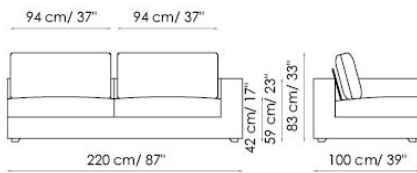

### PIEDINI:

legno color grigio antracite

Divano 280  
Sofa

Divano 240  
Sofa

Divano 200  
Sofa

Divano angolare 240 dx  
Corner sofa

Divano angolare 200 dx  
Corner sofa

Terminale 260 dx  
End section sofa

Terminale 220 dx  
End section sofa

Terminale 180 dx  
End section sofa

Terminale 120 dx  
End section sofa

Angolare 260 dx  
Corner sofa

Angolare 220  
Corner sofa

Centrale 200  
Center section

Centrale 160  
Center section

Angolo  
corner

Meridiana dx  
right

Chaise longue dx  
120x170 right

Chaise longue dx  
100x160 left

Penisola inclinata

Pouf 80x100

Pouf 100x100

Pouf 80x120