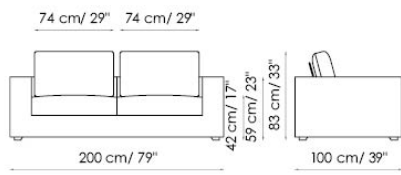

### PIEDINI:

legno color grigio antracite

Divano 280  
Sofa

Divano 240  
Sofa

Divano 200  
Sofa

Divano angolare 240 dx  
Corner sofa

Divano angolare 200 dx  
Corner sofa

Terminale 260 dx  
End section sofa

Terminale 220 dx  
End section sofa

Terminale 180 dx  
End section sofa

Terminale 120 dx  
End section sofa

Angolare 260 dx  
Corner sofa

Angolare 220  
Corner sofa

Centrale 200  
Center section

Centrale 160  
Center section