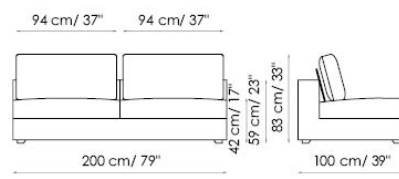

Terminale 220 dx  
End section sofa

Terminale 180 dx  
End section sofa

Terminale 120 dx  
End section sofa

Angolare 260 dx  
Corner sofa

Angolare 220  
Corner sofa

Centrale 200  
Center section

Centrale 160  
Center section

Angolo  
corner

Meridiana dx  
right

Chaise longue dx  
120x170 right

Chaise longue dx  
100x160 left

Penisola inclinata

Pouf 80x100

Pouf 100x100

Pouf 80x120