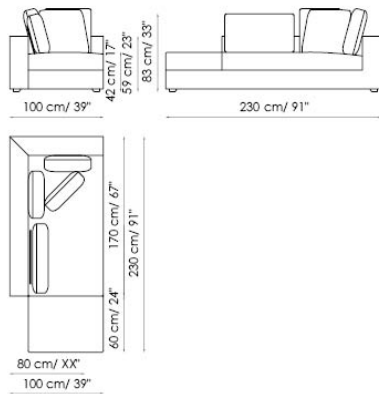

Terminale 220 dx  
End section sofa

Terminale 180 dx  
End section sofa

Terminale 120 dx  
End section sofa

Angolare 260 dx  
Corner sofa

Angolare 220  
Corner sofa

Centrale 200  
Center section

Centrale 160  
Center section

Angolo  
corner

Meridiana dx  
right

Chaise longue dx  
120x170 right

Chaise longue dx  
100x160 left

Penisola inclinata

Pouf 80x100

Pouf 100x100

Pouf 80x120