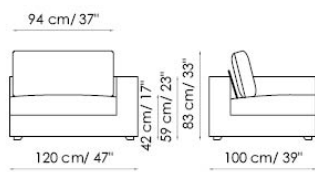

### PIEDINI:

legno color grigio antracite

Divano 280  
Sofa

Divano 240  
Sofa

Divano 200  
Sofa

Divano angolare 240 dx  
Corner sofa

Divano angolare 200 dx  
Corner sofa

Terminale 260 dx  
End section sofa

Terminale 220 dx  
End section sofa

Terminale 180 dx  
End section sofa

Terminale 120 dx  
End section sofa

Angolare 260 dx  
Corner sofa

Angolare 220  
Corner sofa

Centrale 200  
Center section

Centrale 160  
Center section

Angolo  
corner

Meridiana dx  
right

Chaise longue dx  
120x170 right

Chaise longue dx  
100x160 left

Penisola inclinata

Pouf 80x100

Pouf 100x100

Pouf 80x120