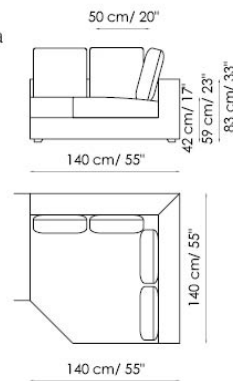

Terminale 220 dx  
End section sofa

Terminale 180 dx  
End section sofa

Terminale 120 dx  
End section sofa

Angolare 260 dx  
Corner sofa

Angolare 220  
Corner sofa

Centrale 200  
Center section

Centrale 160  
Center section

Angolo  
corner

Meridiana dx  
right

Chaise longue dx  
120x170 right

Chaise longue dx  
100x160 left

Penisola inclinata

Pouf 80x100

Pouf 100x100

Pouf 80x120