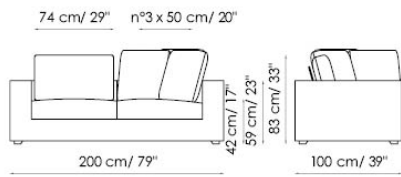

### PIEDINI:

legno color grigio antracite

Divano 280  
Sofa

Divano 240  
Sofa

Divano 200  
Sofa

Divano angolare 240 dx  
Corner sofa

Divano angolare 200 dx  
Corner sofa

Terminale 260 dx  
End section sofa

Terminale 220 dx  
End section sofa

Terminale 180 dx  
End section sofa

Terminale 120 dx  
End section sofa

Angolare 260 dx  
Corner sofa

Angolare 220  
Corner sofa

Centrale 200  
Center section

Centrale 160  
Center section

Angolo  
corner

Meridiana dx  
right

Chaise longue dx  
120x170 right

Chaise longue dx  
100x160 left

Penisola inclinata

Pouf 80x100

Pouf 100x100

Pouf 80x120