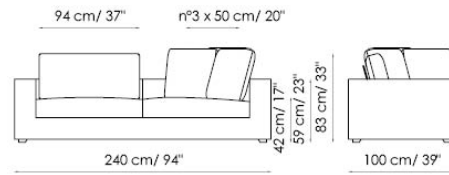

### PIEDINI:

legno color grigio antracite

Divano 280  
Sofa

Divano 240  
Sofa

Divano 200  
Sofa

Divano angolare 240 dx  
Corner sofa

Divano angolare 200 dx  
Corner sofa

Terminale 260 dx  
End section sofa

Terminale 220 dx  
End section sofa

Terminale 180 dx  
End section sofa

Terminale 120 dx  
End section sofa

Angolare 260 dx  
Corner sofa

Angolare 220  
Corner sofa

Centrale 200  
Center section

Centrale 160  
Center section