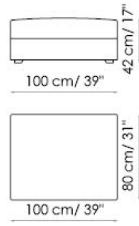

Terminale 220 dx  
End section sofa

Terminale 180 dx  
End section sofa

Terminale 120 dx  
End section sofa

Angolare 260 dx  
Corner sofa

Angolare 220  
Corner sofa

Centrale 200  
Center section

Centrale 160  
Center section

Angolo  
corner

Meridiana dx  
right

Chaise longue dx  
120x170 right

Chaise longue dx  
100x160 left

Penisola inclinata

Pouf 80x100

Pouf 100x100

Pouf 80x120