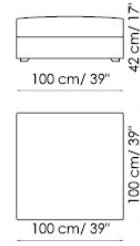

Terminale 220 dx  
End section sofa

Terminale 180 dx  
End section sofa

Terminale 120 dx  
End section sofa

Angolare 260 dx  
Corner sofa

Angolare 220  
Corner sofa

Centrale 200  
Center section

Centrale 160  
Center section

Angolo  
corner

Meridiana dx  
right

Chaise longue dx  
120x170 right

Chaise longue dx  
100x160 left

Penisola inclinata

Pouf 80x100

Pouf 100x100

Pouf 80x120