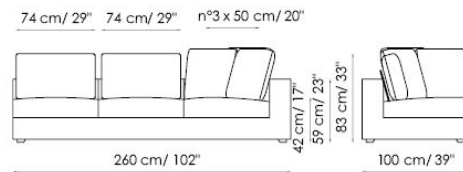

Terminale 220 dx  
End section sofa

Terminale 180 dx  
End section sofa

Terminale 120 dx  
End section sofa

Angolare 260 dx  
Corner sofa

Angolare 220  
Corner sofa

Centrale 200  
Center section

Centrale 160  
Center section

Angolo  
corner

Meridiana dx  
right

Chaise longue dx  
120x170 right

Chaise longue dx  
100x160 left

Penisola inclinata

Pouf 80x100

Pouf 100x100

Pouf 80x120