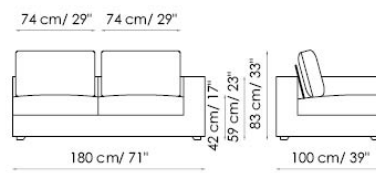

### PIEDINI:

legno color grigio antracite

Divano 280  
Sofa

Divano 240  
Sofa

Divano 200  
Sofa

Divano angolare 240 dx  
Corner sofa

Divano angolare 200 dx  
Corner sofa

Terminale 260 dx  
End section sofa

Terminale 220 dx  
End section sofa

Terminale 180 dx  
End section sofa

Terminale 120 dx  
End section sofa

Angolare 260 dx  
Corner sofa

Angolare 220  
Corner sofa

Centrale 200  
Center section

Centrale 160  
Center section

Angolo  
corner

Meridiana dx  
right

Chaise longue dx  
120x170 right

Chaise longue dx  
100x160 left

Penisola inclinata

Pouf 80x100

Pouf 100x100

Pouf 80x120