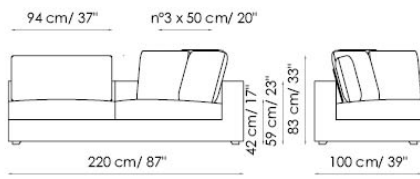

### PIEDINI:

legno color grigio antracite

Divano 280  
Sofa

Divano 240  
Sofa

Divano 200  
Sofa

Divano angolare 240 dx  
Corner sofa

Divano angolare 200 dx  
Corner sofa

Terminale 260 dx  
End section sofa

Terminale 220 dx  
End section sofa

Terminale 180 dx  
End section sofa

Terminale 120 dx  
End section sofa

Angolare 260 dx  
Corner sofa

Angolare 220  
Corner sofa

Centrale 200  
Center section

Centrale 160  
Center section

Angolo  
corner

Meridiana dx  
right

Chaise longue dx  
120x170 right

Chaise longue dx  
100x160 left

Penisola inclinata

Pouf 80x100

Pouf 100x100

Pouf 80x120