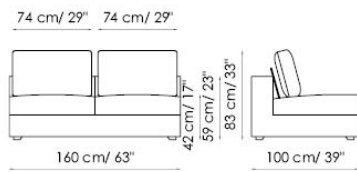

Terminale 220 dx  
End section sofa

Terminale 180 dx  
End section sofa

Terminale 120 dx  
End section sofa

Angolare 260 dx  
Corner sofa

Angolare 220  
Corner sofa

Centrale 200  
Center section

Centrale 160  
Center section

Angolo  
corner

Meridiana dx  
right

Chaise longue dx  
120x170 right

Chaise longue dx  
100x160 left

Penisola inclinata

Pouf 80x100

Pouf 100x100

Pouf 80x120