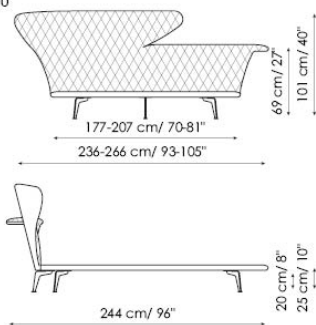

Bed bases available for this double bed:

154x205 cm / 61x81"

160x200 cm / 63x79"

180x200 cm / 71x79"

194x205 cm / 76x81"

Lovy bed

Lovy bed plus

Lovy bed ego