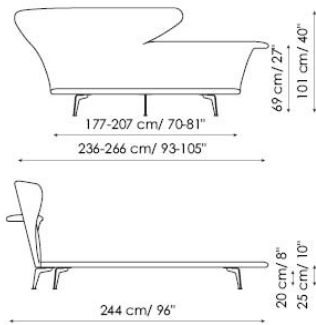

Bed bases available for this double bed:

154x205 cm / 61x81"

160x200 cm / 63x79"

180x200 cm / 71x79"

194x205 cm / 76x81"

Lovy bed

Lovy bed plus

Lovy bed ego