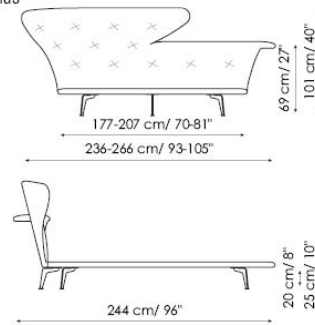

Bed bases available for this double bed:

154x205 cm / 61x81"

160x200 cm / 63x79"

180x200 cm / 71x79"

194x205 cm / 76x81"

Lovy bed

Lovy bed plus

Lovy bed ego