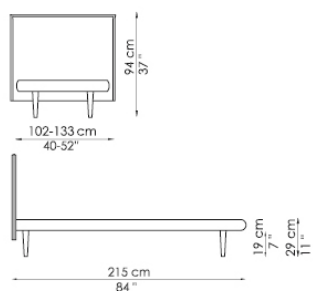

#### • MISTER BILLO DOWN

metallo verniciato argento

A richiesta, altri piedini e ruote optional

Letto singolo disponibile con rete da:

90x200 cm

120x200 cm

Billo

Mister Billo