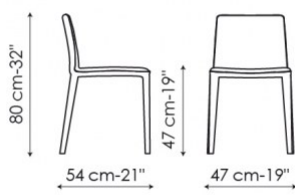

azzurro artico

mattone

- RIVESTITE

tessuto

ecopelle

pelle

Rest