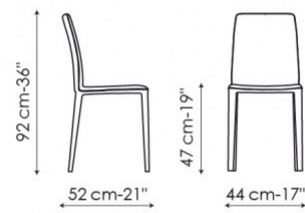

azzurro artico

mattone

- RIVESTITE

tessuto

ecopelle

pelle

Rest

Rest up

Rest hi