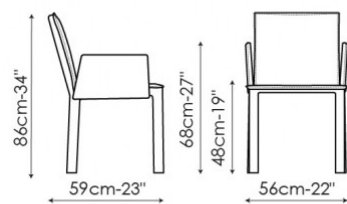

Miss Kuva large soft