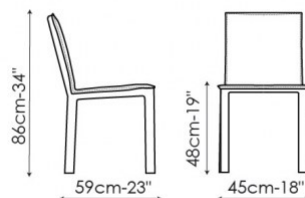

Kuva

Bartoli Design

Le forme rigorose della sedia imbottita Kuva possono essere ingentilite da un morbido cuscino che regala un particolare comfort di seduta (Kuva soft). Kuva è completamente rivestita in pelle o ecopelle ed è disponibile anche nella versione con seduta più ampia (Kuva large o Kuva large soft, con cuscino) o con seduta più ampia e braccioli (Miss Kuva large o Miss Kuva large soft, con cuscino).

RIVESTIMENTO:

ecopelle

pelle

Kuva

Kuva soft

Kuva large

Kuva large soft

Miss Kuva large