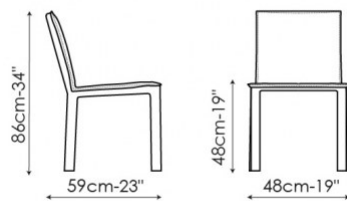

Kuva soft

Kuva large soft