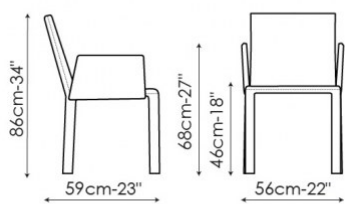

Miss Kuva large