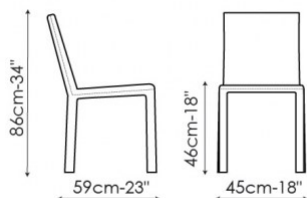

Kuva

Bartoli Design

Le forme rigorose della sedia imbottita Kuva possono essere ingentilite da un morbido cuscino che regala un particolare comfort di seduta (Kuva soft). Kuva è completamente rivestita in pelle o ecopelle ed è disponibile anche nella versione con seduta più ampia (Kuva large o Kuva large soft, con cuscino) o con seduta più ampia e braccioli (Miss Kuva large o Miss Kuva large soft, con cuscino).

RIVESTIMENTO:

ecopelle

pelle

Kuva

Kuva soft

Kuva large

Kuva large soft

Miss Kuva large