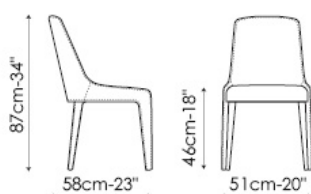

Lamina

Mauro Lipparini

Lamina è disponibile anche nella versione Miss Lamina (con braccioli) e Lamina too (sgabello), una sorta di "trampoliere" in equilibrio sulle sue quattro gambe, caratterizzato dall'acceso accogliente dello schienale che abbraccia la morbida seduta. Sia la sedia che lo sgabello sono rivestiti in cuoio.

RIVESTIMENTO:
cuoio (cuciture e bordo in tinta)

Miss Lamina