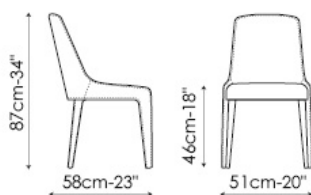

Lamina

Mauro Lipparini

Lamina è disponibile anche nella versione Miss Lamina (con braccioli) e Lamina too (sgabello), una sorta di "trampoliere" in equilibrio sulle sue quattro gambe, caratterizzato dall'acceso accogliente dello schienale che abbraccia la morbida seduta. Sia la sedia che lo sgabello sono rivestiti in cuoio.

RIVESTIMENTO:
cuoio (cuciture e bordo in tinta)

Miss Lamina