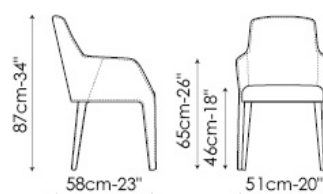

Lamina

Mauro Lipparini

Lamina è disponibile anche nella versione Miss Lamina (con braccioli) e Lamina too (sgabello), una sorta di "trampoliere" in equilibrio sulle sue quattro gambe, caratterizzato dall'acceso accogliente dello schienale che abbraccia la morbida seduta. Sia la sedia che lo sgabello sono rivestiti in cuoio.

RIVESTIMENTO:
cuoio (cuciture e bordo in tinta)

Miss Lamina